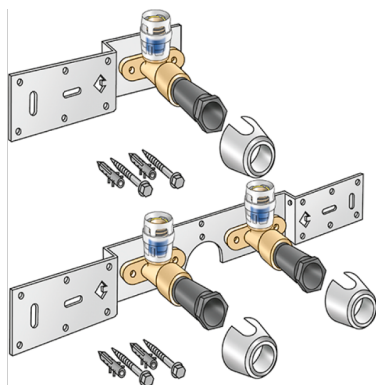

KELOX

KMP485X KELOX-PROTEC CLIX csatlakozókészlet 16x1/2" 15cm

730266B02

Felhasználási terület

?KMP480X falikoronggal, hangszigetelt kivitelben, dugókkal, fém tartóelemekkel, tiplikkel és rögzít?elemekkel

Termékinformációk	
VPE1	1,00 KT1
VPE2	15,00 KT2
Tömeg	0,949 KGM
Szöveg	KELOX-PROTEC CLIX csatlakozókészlet
BELS?	74122000
Áruf?csoport	KELOX
Áruf?csoport	KELOX-PROtec gyorscsatlakozó idomok
Kód	KMP485X