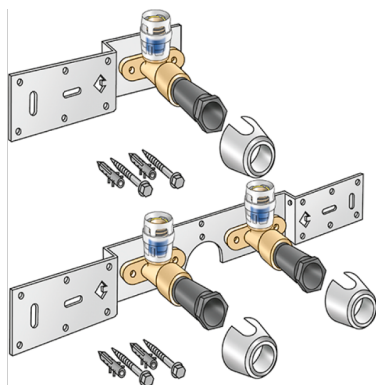

## KMP485X KELOX-PROTEC CLIX csatlakozókészlet 20x1/2" egyes csatl.

730261D02

### Felhasználási terület

?KMP480X falikoronggal, hangszigetelt kivitelben, dugókkal, fém tartóelemekkel, tiplikkel és rögzít?elemekkel

NE tekerjen bele menetes csövet vagy temperöntvény idomot!

# Specifikáció

Termékinformációk	
VPE1	1,00 KT1
VPE2	15,00 KT2
Tömeg	0,492 KGM
Szöveg	KELOX-PROTEC CLIX csatlakozókészlet
BELS?	74122000
Áruf?csoport	KELOX
Áruf?csoport	KELOX-PROtec gyorscsatlakozó idomok
Kód	KMP485X