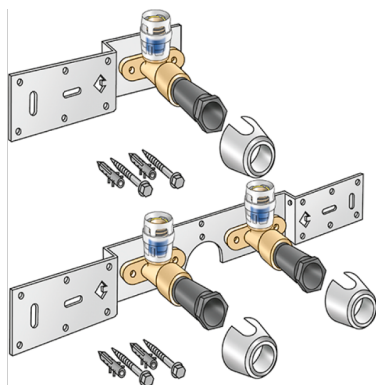

KELOX

KMP485X KELOX-PROTEC CLIX csatlakozókészlet 20x1/2" 8-10cm

730262D02

Felhasználási terület

?KMP480X falikoronggal, hangszigetelt kivitelben, dugókkal, fém tartóelemekkel, tiplikkel és rögzít?elemekkel

Termékinformációk	
VPE1	1,00 KT1
VPE2	15,00 KT2
Tömeg	0,945 KGM
Szöveg	KELOX-PROTEC CLIX csatlakozókészlet
BELS?	74122000
Áruf?csoport	KELOX
Áruf?csoport	KELOX-PROtec gyorscsatlakozó idomok
Kód	KMP485X