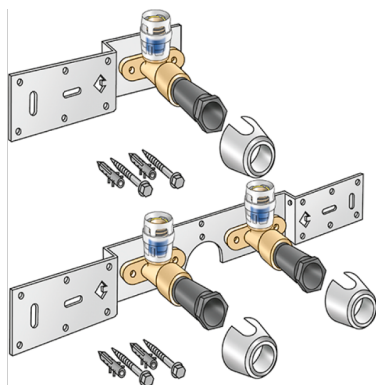

KELOX

KMP485X KELOX-PROTEC CLIX csatlakozókészlet 20x1/2" 15cm

730266D02

Felhasználási terület

?KMP480X falikoronggal, hangszigetelt kivitelben, dugókkal, fém tartóelemekkel, tiplikkel és rögzít?elemekkel

Termékinformációk	
VPE1	1,00 KT1
VPE2	15,00 KT2
Tömeg	0,971 KGM
Szöveg	KELOX-PROTEC CLIX csatlakozókészlet
BELS?	74122000
Áruf?csoport	KELOX
Áruf?csoport	KELOX-PROtec gyorscsatlakozó idomok
Kód	KMP485X