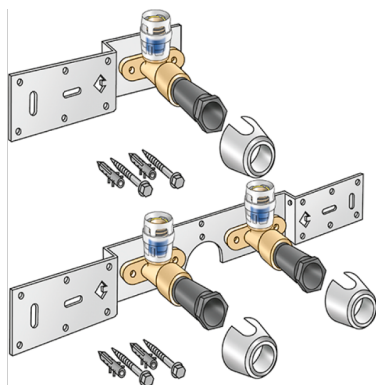

KELOX

KMP485LX KELOX-PROTEC CLIX csatlakozókészlet - 20mm 20x1/2" egyes csatl.

730281D02

Felhasználási terület

KMP480LX 20 mm-rel meghosszabbított falikoronggal, hangszigetelt kivitelben, dugókkal, fém tartóelemmel, tiplikkel és rögzítőelemekkel

Termékinformációk	
VPE1	1,00 KT1
VPE2	12,00 KT2
Tömeg	0,606 KGM
Szöveg	KELOX-PROTEC CLIX csatlakozókészlet - 20mm
BELS?	74122000
Áruf?csoport	KELOX
Áruf?csoport	KELOX-PROtec gyorscsatlakozó idomok
Kód	KMP485LX