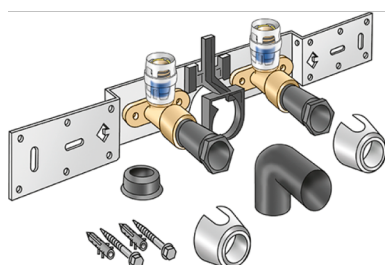

KELOX

KMP485SBX KELOX-PROTEC CLIX csatlakozókészlet szifonkönyökkel 16x1/2" 15cm

730268B02

Felhasználási terület

KMP480X falikoronggal, hangszigetelt kivitelben, dugókkal, fém tartóelemmel, tiplikkel és rögzít?elemekkel, d50 mm-es szifon csatlakozókönyökkel és d30-as GI csonkkal
NE tekerjen bele menetes csöveket és temperöntvény idomot!

Einsteck (Push-Fitting)

Termékinformációk

VPE1	1,00 KT1
VPE2	15,00 KT2
Tömeg	1,089 KGM
Szöveg	KELOX-PROTEC CLIX csatlakozókészlet szifonkönyökkel
BELS?	74122000
Árúfcsoport	KELOX
Árúfcsoport	KELOX-PROtec gyorscsatlakozó idomok
Kód	KMP485SBX