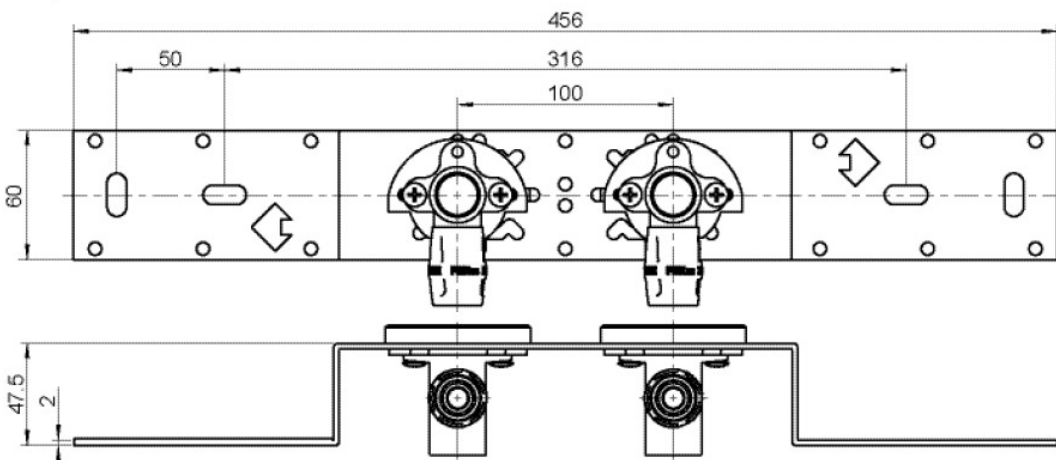

KE KELIT GmbH

A 4020 Linz, Ignaz-Mayer-Straße 17, Austria, Europe

PHONE +43 (0) 50 779 E-MAIL office@kekelit.com

www.kekelit.com