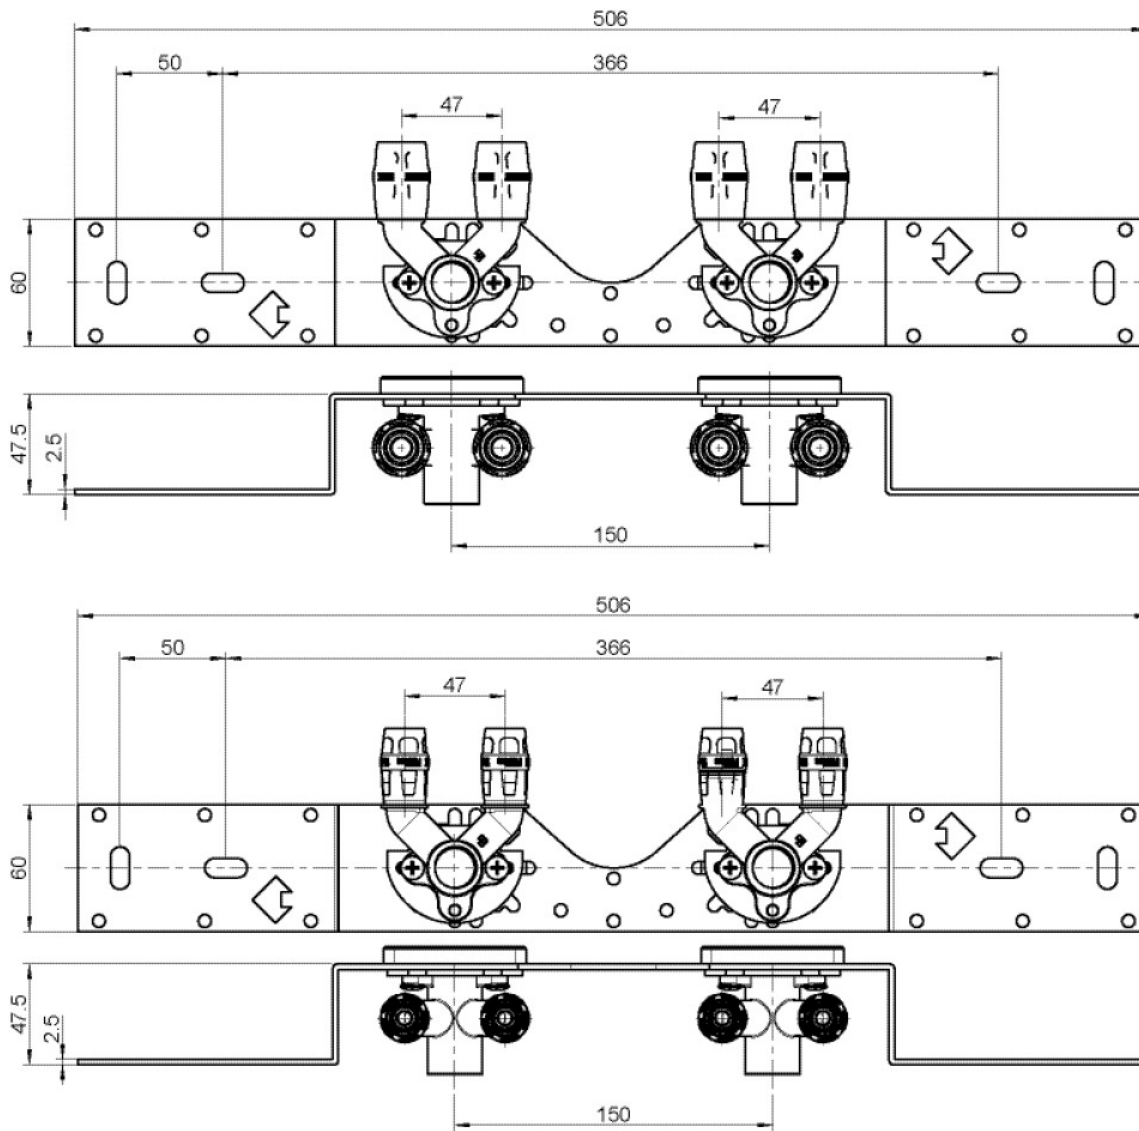

Cikkszám	Rajz
730276B02	16/16x1/2" 15 cm

KE KELIT GmbH
A 4020 Linz, Ignaz-Mayer-Straße 17, Austria, Europe
PHONE +43 (0) 50 779 **E-MAIL** office@kekelit.com
www.kekelit.com