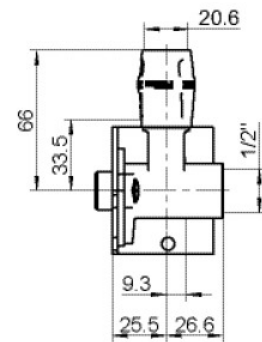

Cikkszám	Rajz
730276B02	16/16x1/2" 15 cm