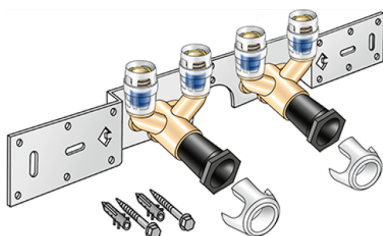

KELOX

KMP487X KELOX-PROTEC CLIX U alakú dupla csatlakozókészlet 16/16x1/2" 15 cm

730276B02

Felhasználási terület

?KMP477X dupla U falikoronggal, hangszigetelt kivitelben, dugókkal, fém tartóelemekkel, tiplikkel és rögzít?elemekkel

Termékinformációk

Csatlakozás 1

Einsteck (Push-Fitting)

Termékinformációk

VPE1	1,00 KT1
VPE2	15,00 KT2
Tömeg	1,155 KGM
Szöveg	KELOX-PROTEC CLIX U alakú dupla csatlakozókészlet
BELS?	74122000
Áruf?csoport	KELOX
Áruf?csoport	KELOX-PROtec gyorscsatlakozó idomok
Kód	KMP487X