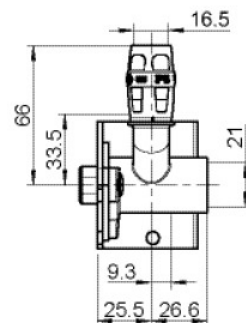

Cikkszám	Rajz
730276B02	16/16x1/2" 15 cm