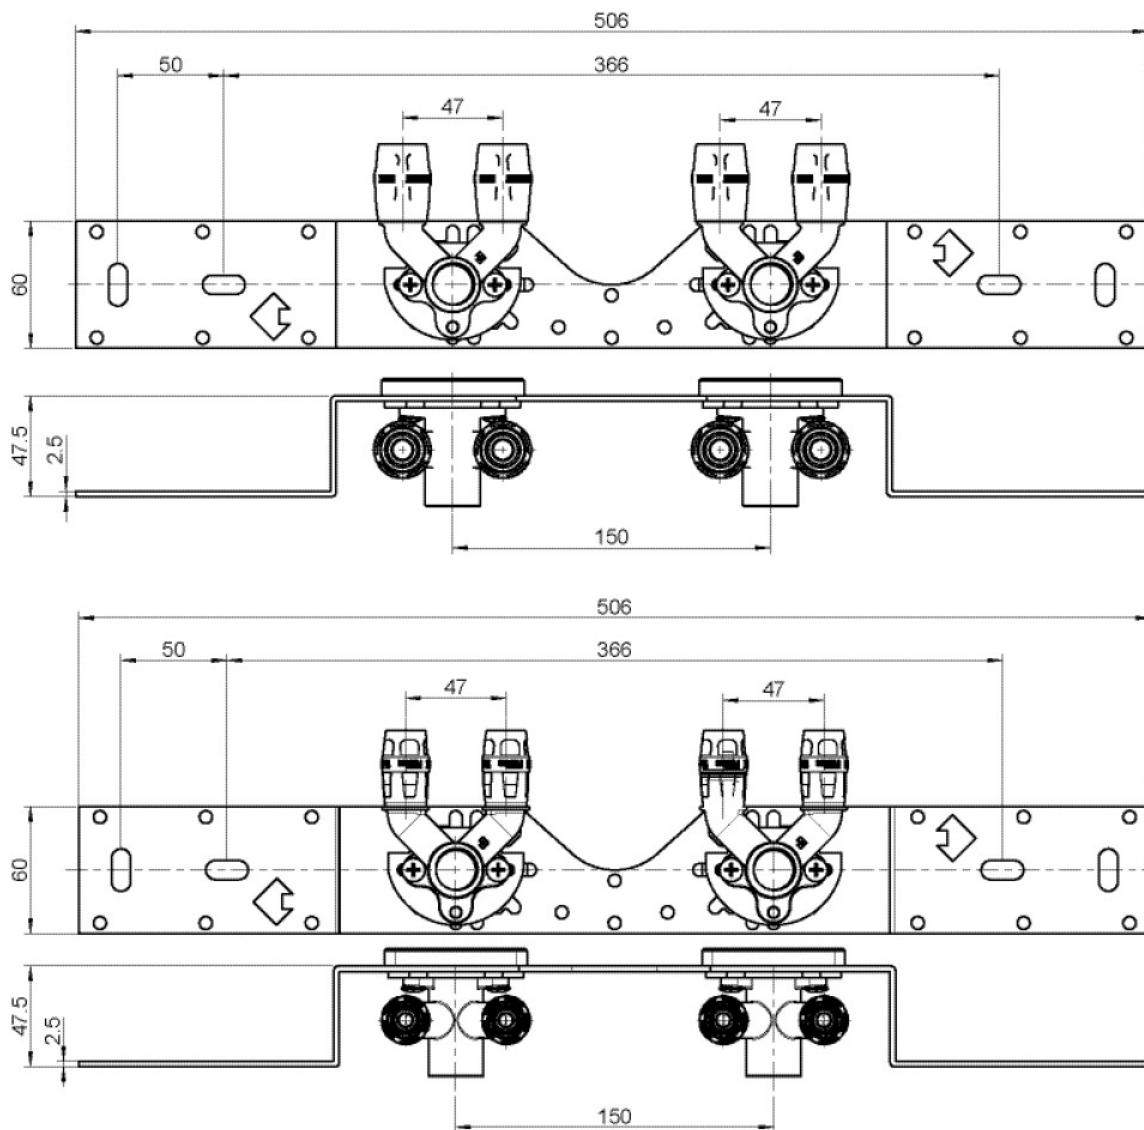

Cikkszám

Rajz

730276D02

20/20x1/2" 15cm