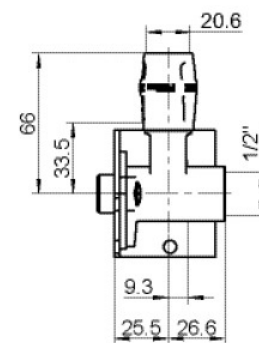

Cikkszám

Rajz

730276D02

20/20x1/2" 15cm