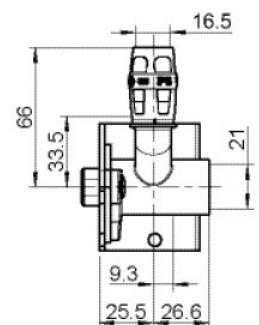

Cikkszám

Rajz

730276D02

20/20x1/2" 15cm