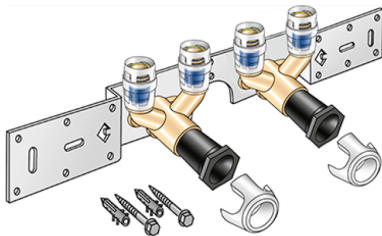

KELOX

KMP487X KELOX-PROTEC CLIX U alakú dupla csatlakozókészlet 20/20x1/2" 15cm

730276D02

Felhasználási terület

?KMP477X dupla U falikoronggal, hangszigetelt kivitelben, dugókkal, fém tartóelemekkel, tiplikkel és rögzít?elemekkel

Termékinformációk

Csatlakozás 1

Einsteck (Push-Fitting)

Termékinformációk

VPE1	1,00 KT1
VPE2	15,00 KT2
Tömeg	1,239 KGM
Szöveg	KELOX-PROTEC CLIX U alakú dupla csatlakozókészlet
BELS?	74122000
Áruf?csoport	KELOX
Áruf?csoport	KELOX-PROtec gyorscsatlakozó idomok
Kód	KMP487X