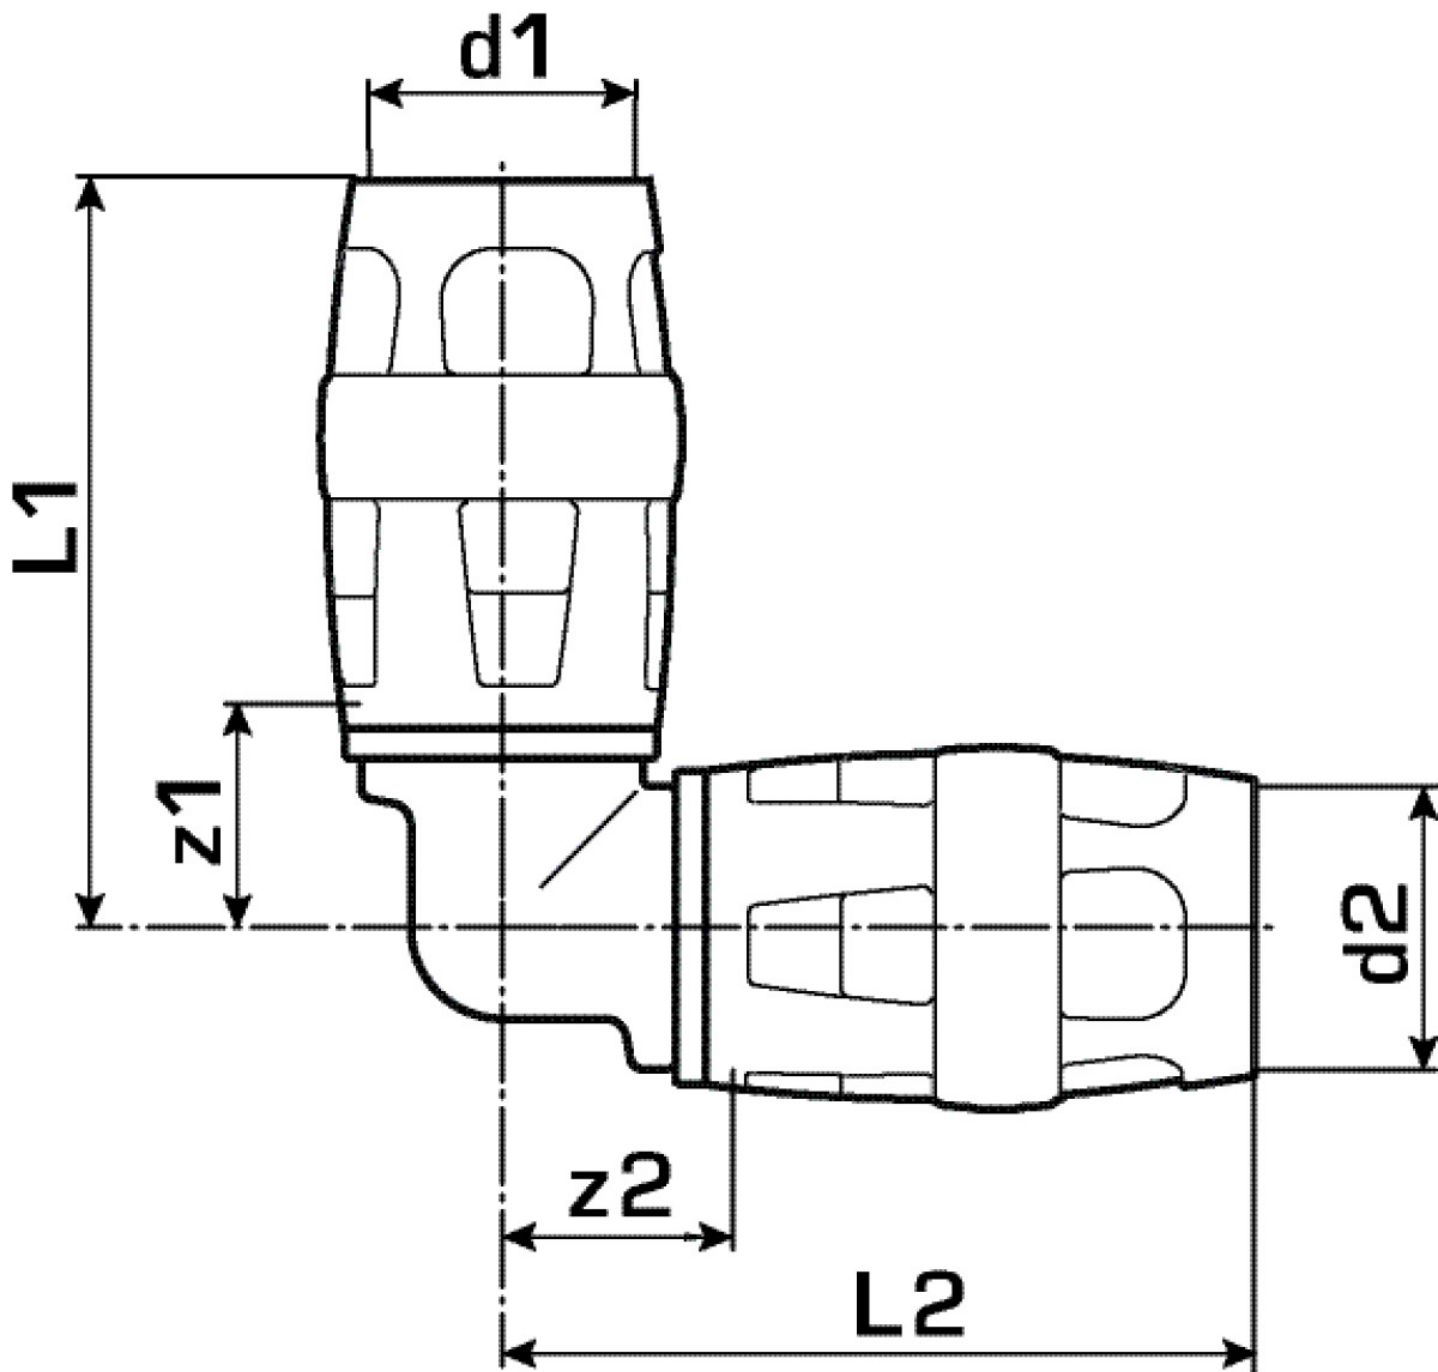

KELOX

KWP420X KELOX-PROTEC CLIX PPSU 90°-os könyök 16

730603BB0

Felhasználási terület

Gyorscsatlakozós 90°-os könyök, irányvátoztatáshoz minimális sugárral, PPSU-ból, betoláskor kattanó hangot adó támasztóhüvelyekkel, valamint haptikus és optikai betolásjelzéssel, O-gyűrűvel, kihúzásgátlókkal és védőgyűrűvel a biztos betolásért

Engedélyek:

KE KELIT GmbH

A 4020 Linz, Ignaz-Mayer-Straße 17, Austria, Europe

PHONE +43 (0) 50 779 E-MAIL office@kekelit.com

www.kekelit.com

Specifikáció

Termékinformációk

Csatlakozás 1	Einsteck (Push-Fitting)
Csatlakozás 2	Einsteck (Push-Fitting)
Kivitel	sonstige
Forma	Winkel
Szög	90 °

Műszaki tulajdonságok

Max. üzemi nyomás 20°C-nál	10 bar
----------------------------	--------

Termékinformációk

VPE1	10,00 SA1
VPE2	150,00 KT1
Tömeg	0,026 KGM
Szöveg	KELOX-PROTEC CLIX PPSU 90°-os könyök
BELLS?	39174000
Árúfcsoport	KELOX
Árúfcsoport	KELOX-PROtec-PPSU gyorscsatlakozó idomok
Kód	KWP420X

Cikkszám	Rajz	d1 mm	d2 mm	L1 mm	L2 mm	z1 mm	z2 mm
730603BB0	16	16	16	46	46	14,5	14,5