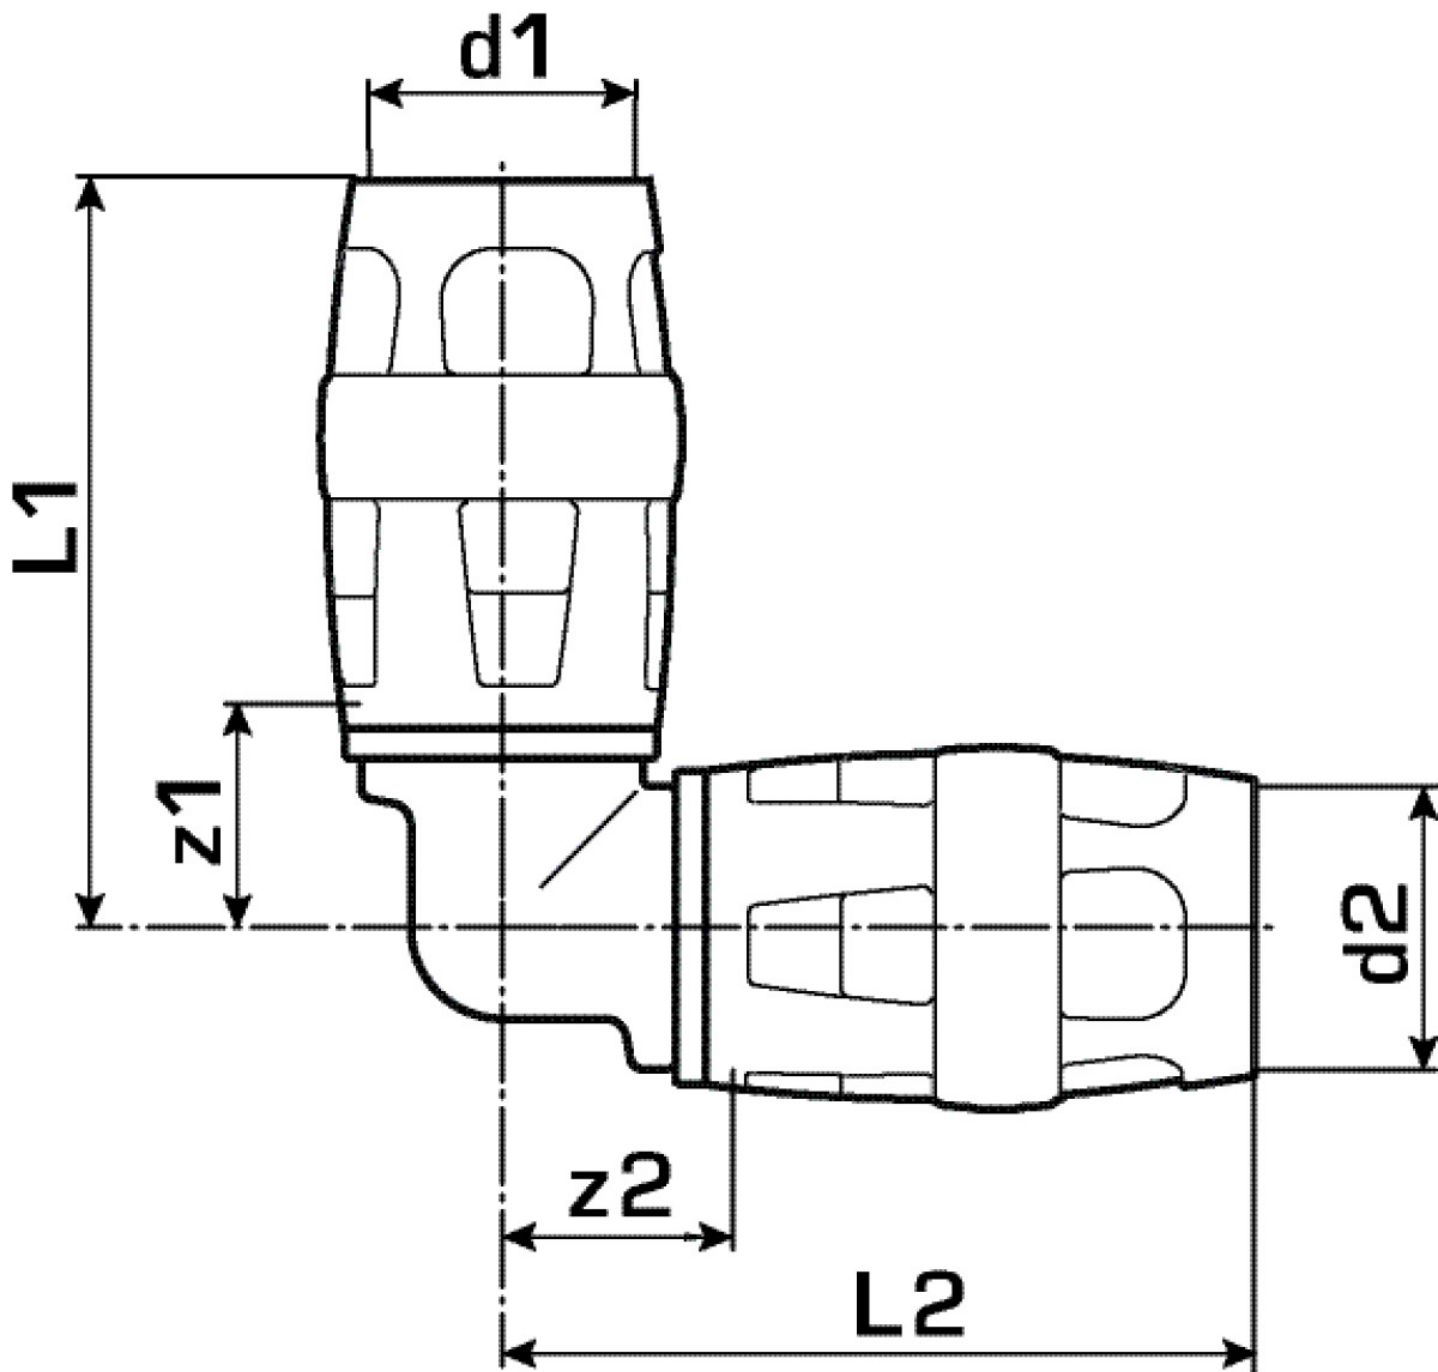

KELOX

KWP420X KELOX-PROTEC CLIX PPSU 90°-os könyök 20

730603DD0

Felhasználási terület

Gyorscsatlakozós 90°-os könyök, irányvátoztatáshoz minimális sugárral, PPSU-ból, betoláskor kattanó hangot adó támasztóhüvelyekkel, valamint haptikus és optikai betolásjelzéssel, O-gyűrűvel, kihúzásgátlókkal és védőgyűrűvel a biztos betolásért

Engedélyek:

KE KELIT GmbH

A 4020 Linz, Ignaz-Mayer-Straße 17, Austria, Europe

PHONE +43 (0) 50 779 E-MAIL office@kekelit.com

www.kekelit.com

Specifikáció

Termékinformációk

Csatlakozás 1	Einsteck (Push-Fitting)
Csatlakozás 2	Einsteck (Push-Fitting)
Kivitel	sonstige
Forma	Winkel
Szög	90 °

Műszaki tulajdonságok

Max. üzemi nyomás 20°C-nál	10 bar
----------------------------	--------

Termékinformációk

VPE1	10,00 SA1
VPE2	100,00 KT1
Tömeg	0,033 KGM
Szöveg	KELOX-PROTEC CLIX PPSU 90°-os könyök
BELT?	39174000
Árúfcsoport	KELOX
Árúfcsoport	KELOX-PROtec-PPSU gyorscsatlakozó idomok
Kód	KWP420X

Cikkszám	Rajz	d1 mm	d2 mm	L1 mm	L2 mm	z1 mm	z2 mm
730603DD0	20	20	20	48,5	48,5	16,5	16,5