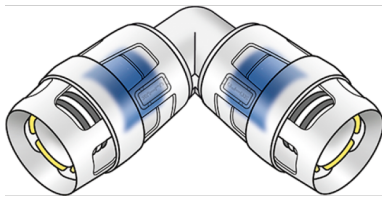

KELOX

KWP420X KELOX-PROTEC CLIX PPSU 90°-os könyök 20

730603DD0

Felhasználási terület

Gyorscsatlakozós 90°-os könyök, irányvátoztatáshoz minimális sugárral, PPSU-ból, betoláskor kattanó hangot adó támasztóhüvelyekkel, valamint haptikus és optikai betolásjelzéssel, O-gyűrűvel, kihúzásgátlókkal és védőgyűrűvel a biztos betolásért

Engedélyek:

KE KELIT GmbH

A 4020 Linz, Ignaz-Mayer-Straße 17, Austria, Europe

PHONE +43 (0) 50 779 E-MAIL office@kekelit.com

www.kekelit.com

Specifikáció

Termékinformációk

Csatlakozás 1	Einsteck (Push-Fitting)
Csatlakozás 2	Einsteck (Push-Fitting)
Kivitel	sonstige
Forma	Winkel
Szög	90 °

Műszaki tulajdonságok

Max. üzemi nyomás 20°C-nál	10 bar
----------------------------	--------

Termékinformációk

VPE1	10,00 SA1
VPE2	100,00 KT1
Tömeg	0,033 KGM
Szöveg	KELOX-PROTEC CLIX PPSU 90°-os könyök
BELT?	39174000
Árúfcsoport	KELOX
Árúfcsoport	KELOX-PROtec-PPSU gyorscsatlakozó idomok
Kód	KWP420X