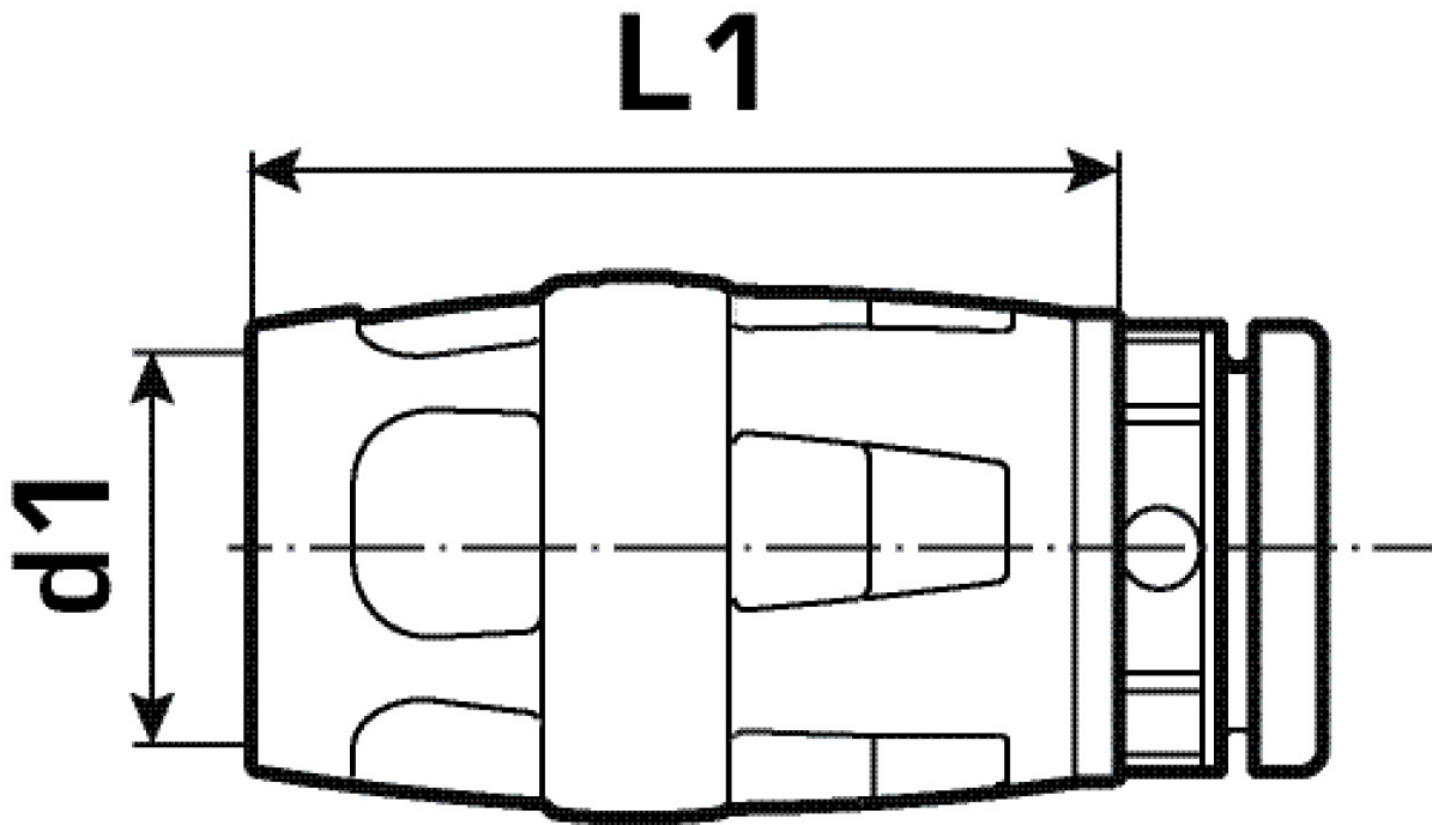

Kód

KWP471X

Cikkszám	Rajz	d1 mm	L1 mm
730620B00	16	16	36