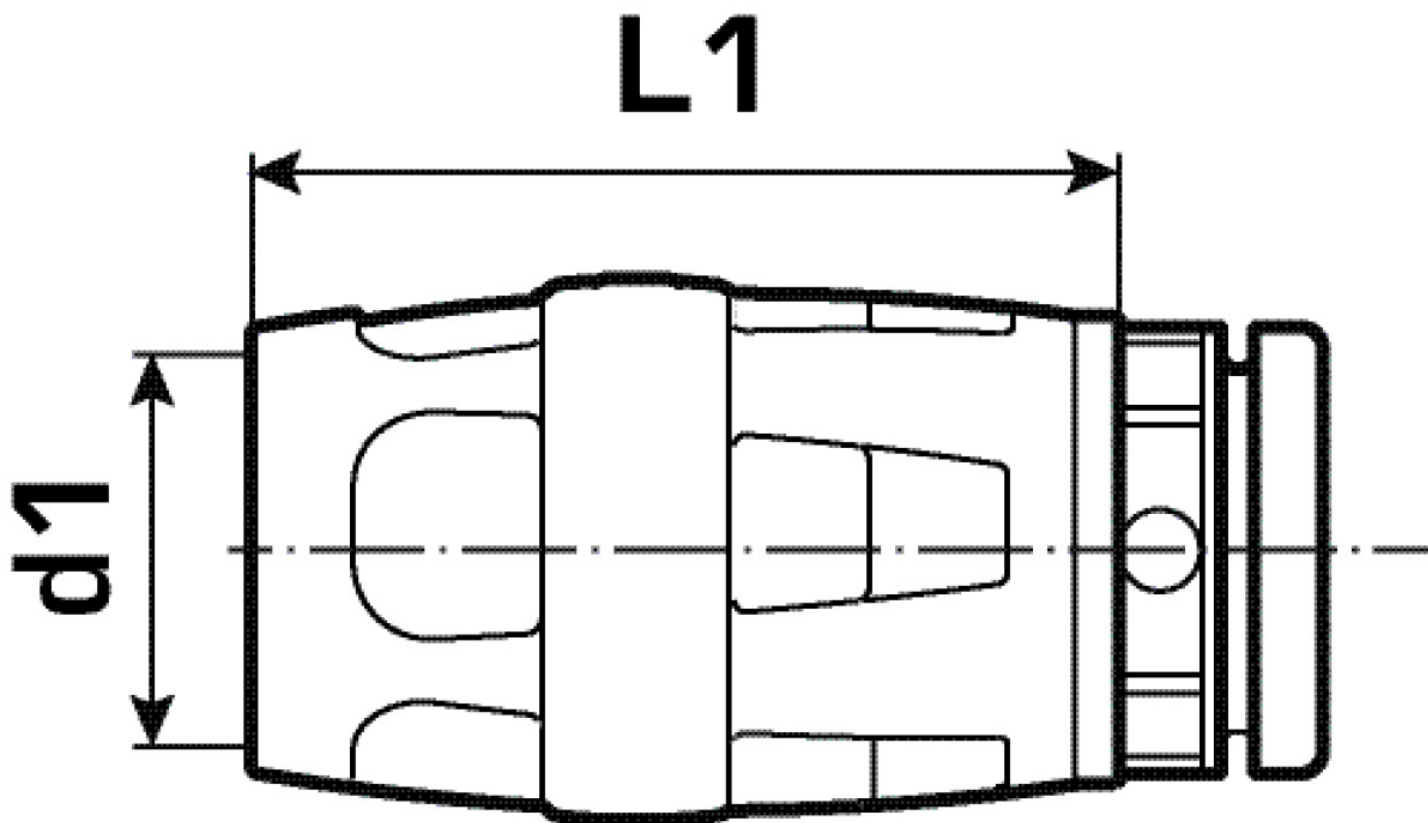

Áruf?csoport

KELOX

Áruf?csoport

KELOX-PROtec-PPSU gyorscsatlakozó idomok

Kód

KWP471X

Cikkszám	Rajz	d1 mm	L1 mm
730620D00	20	20	36