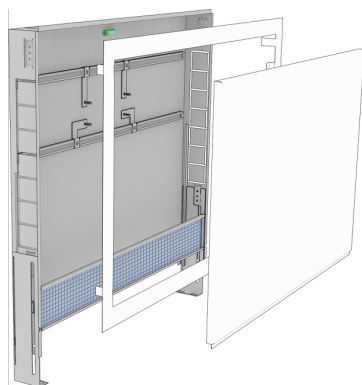

KELOX_{FB}

KM576 KELOX UP Verteilerschrank mit
Metaldeckel 9-12 L: 1070mm SET

90034001

Felhasználási terület

Verzinkter Universal-Stahlblechschrank (1mm), Anschlussmöglichkeit von unten oder seitlich, höhenverstellbare Füße mit Sonderlänge bis 32cm Bodenaufbau, Putzblende unterhalb vom Schrank, inkl. an der Putzblende vorstehendem Verputznetz und Verputzschutz für die Schrankinnenseite, inkl. Verteilerhalterungen, verzinkte, absperrbare Fronttüre und Rahmen, pulverbeschichtet.

Platz für Anschlussgarnituren KM593E gerade oder 90°. Anzahl der Verteilerabgänge auf KMU590E, KMP590E, KMP590Z und KMP590D FB Verteiler Edelstahl abgestimmt!

Farbe: weiß (RAL 9016)

Schrankschranktiefe: 75mm

Szín	9016
------	------

Termékinformációk

VPE1	1,00 KT1
VPE2	20,00 PAL
Tömeg	16,200 KGM
Szöveg	KELOX UP Verteilerschrank mit Metalldeckel
BELS?	84818099
Kód	KM576