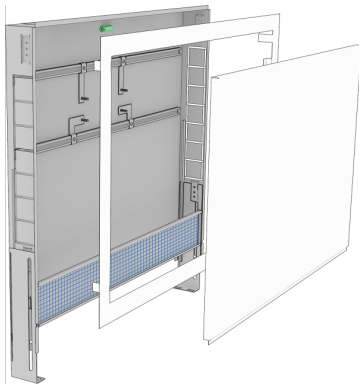

KELOX_{FB}

KM576 KELOX UP Verteilerschrank mit Metaldeckel 9-12 L: 1070mm SET

90034001

Felhasználási terület

Verzinkter Universal-Stahlblechschrank (1mm), Anschlussmöglichkeit von unten oder seitlich, höhenverstellbare FüÙe mit Sonderlänge bis 32cm Bodenaufbau, Putzblende unterhalb vom Schrank, inkl. an der Putzblende vorstehendem Verputznetz und Verputzschutz für die Schrankinnenseite, inkl. Verteilerhalterungen, verzinkte, absperrbare Fronttüre und Rahmen, pulverbeschichtet.

Platz für Anschlussgarnituren KM593E gerade oder 90°. Anzahl der Verteilerabgänge auf KMU590E, KMP590E, KMP590Z und KMP590D FB Verteiler Edelstahl abgestimmt!

Farbe: weiß (RAL 9016)

Schranktiefe: 75mm

KE KELIT GmbH