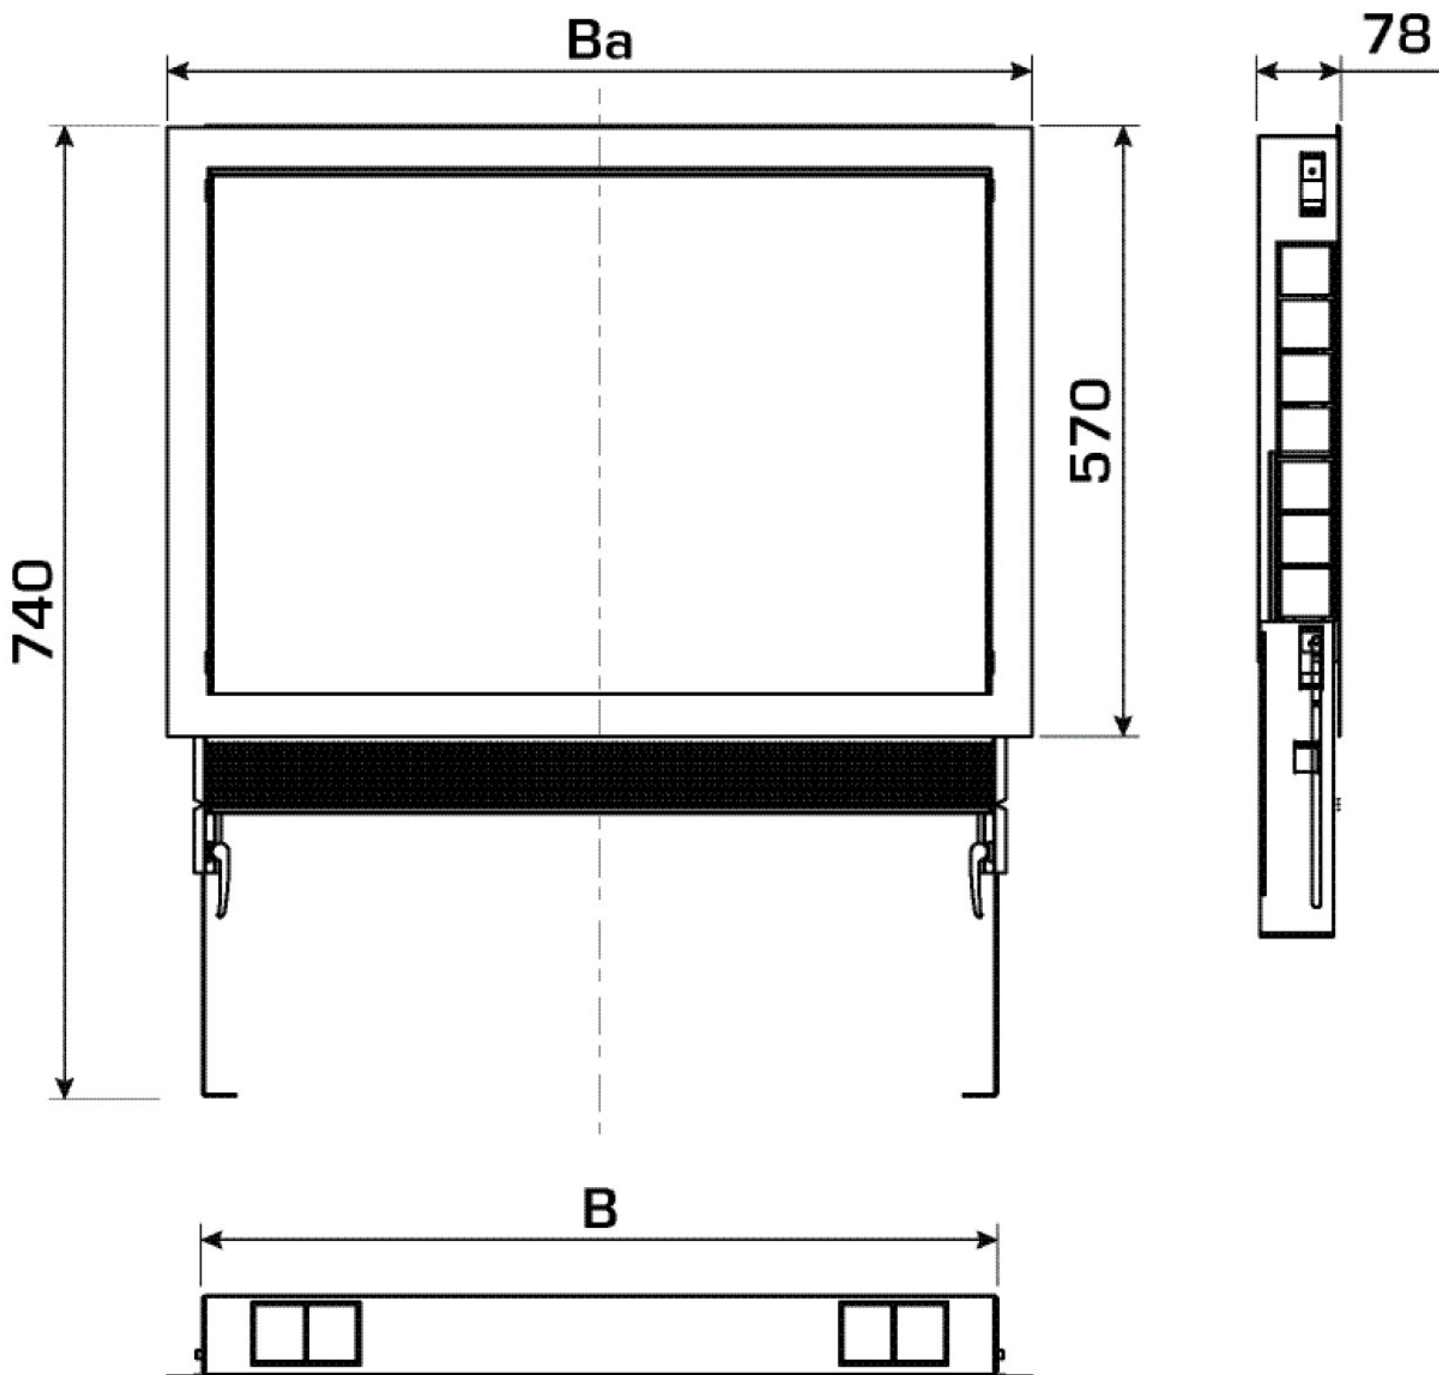

KELOX_{FB}

KM576 KELOX UP Verteilerschrank mit Metaldeckel 9-12 L: 1070mm SET

90034001

Felhasználási terület

Verzinkter Universal-Stahlblechschrank (1mm), Anschlussmöglichkeit von unten oder seitlich, höhenverstellbare FüÙe mit Sonderlänge bis 32cm Bodenaufbau, Putzblende unterhalb vom Schrank, inkl. an der Putzblende vorstehendem Verputznetz und Verputzschutz für die Schrankinnenseite, inkl. Verteilerhalterungen, verzinkte, absperrbare Fronttüre und Rahmen, pulverbeschichtet.

Platz für Anschlussgarnituren KM593E gerade oder 90°. Anzahl der Verteilerabgänge auf KMU590E, KMP590E, KMP590Z und KMP590D FB Verteiler Edelstahl abgestimmt!

Farbe: weiß (RAL 9016)

Schranktiefe: 75mm

KE KELIT GmbH

Tömeg 16,200 KGM

Szöveg KELOX UP Verteilerschrank mit Metalldeckel

BELS? 84818099

Kód KM576

Cikkszám	Rajz	t mm
90034001	9-12 L: 1070mm SET	78