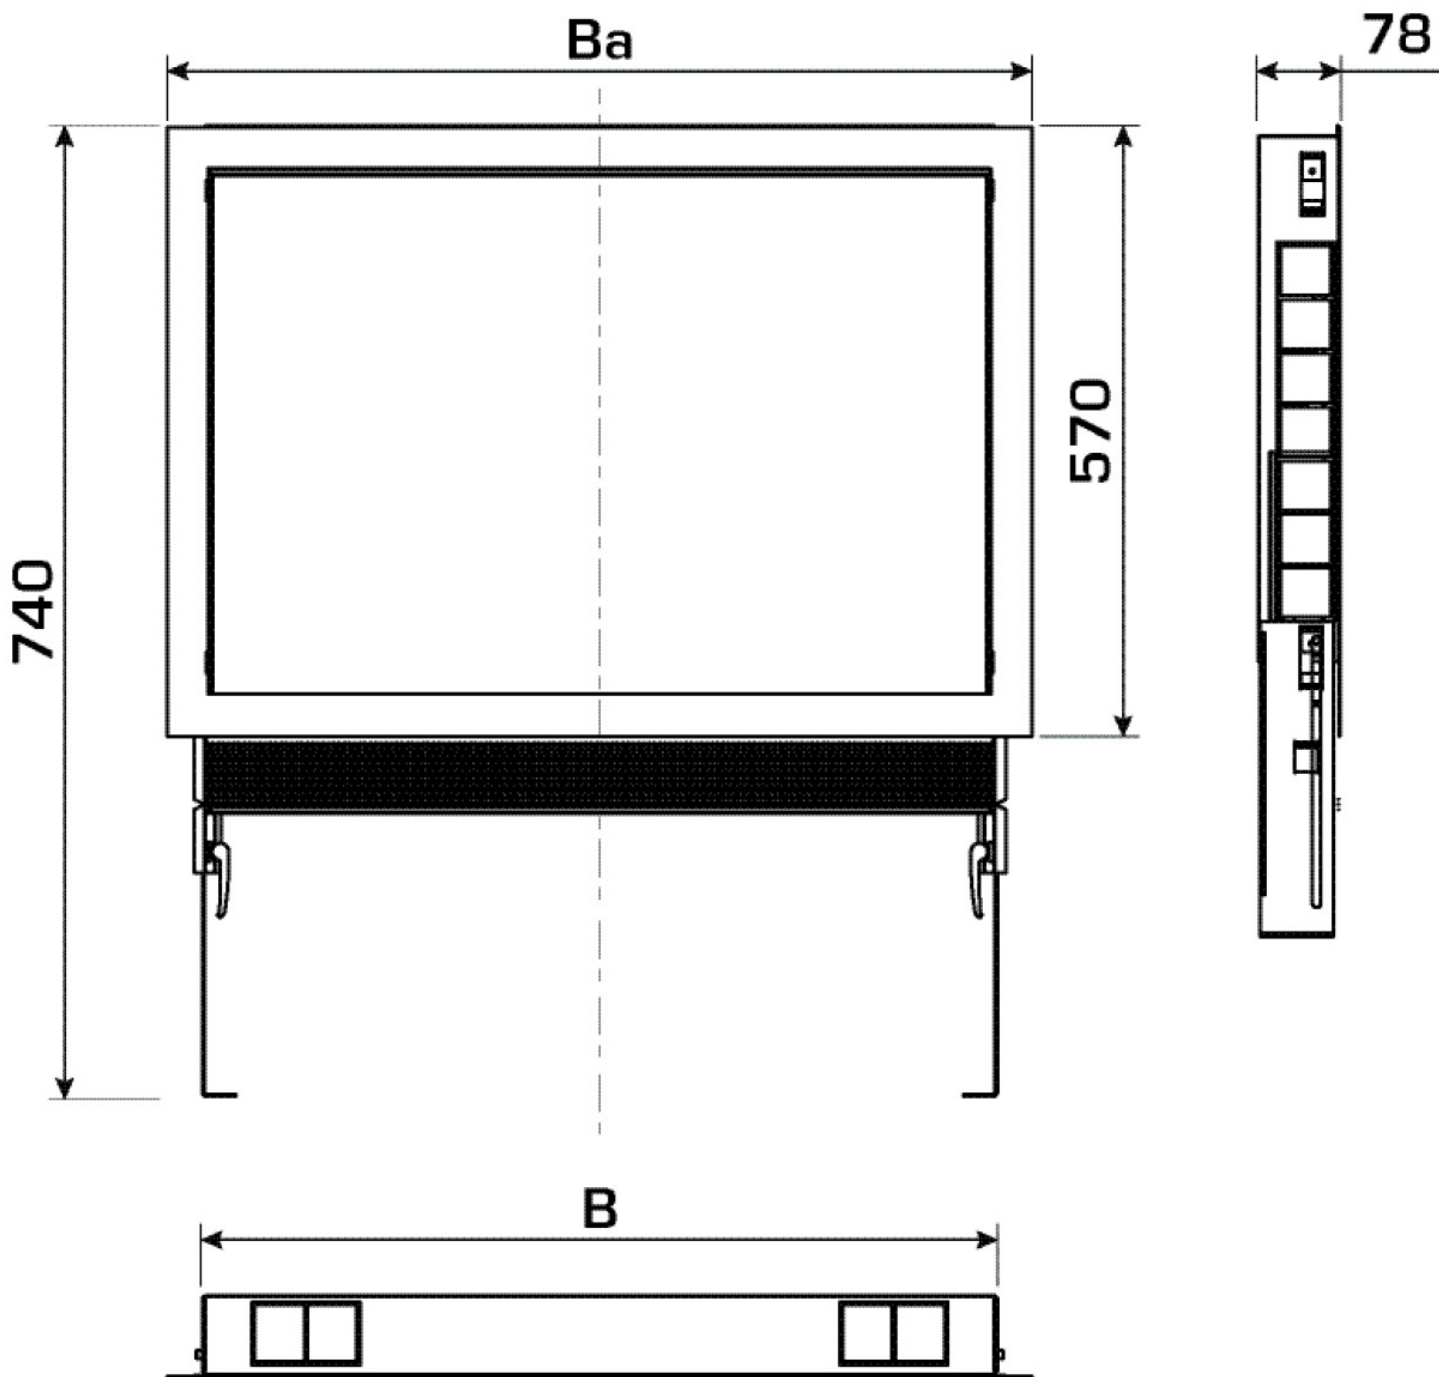

Cikkszám	Rajz	t mm
90035001	13-15 L: 1350mm SET	78