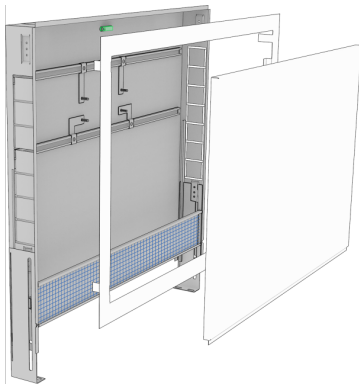

## KM576 KELOX UP Verteilerschrank mit Metaldeckel 13-15 L: 1350mm SET

90035001

### Felhasználási terület

Verzinkter Universal-Stahlblechschrank (1mm), Anschlussmöglichkeit von unten oder seitlich, höhenverstellbare FüÙe mit Sonderlänge bis 32cm Bodenaufbau, Putzblende unterhalb vom Schrank, inkl. an der Putzblende vorstehendem Verputznetz und Verputzschutz für die Schrankinnenseite, inkl. Verteilerhalterungen, verzinkte, absperrbare Fronttüre und Rahmen, pulverbeschichtet.

Platz für Anschlussgarnituren KM593E gerade oder 90°. Anzahl der Verteilerabgänge auf KMU590E, KMP590E, KMP590Z und KMP590D FB Verteiler Edelstahl abgestimmt!

Farbe: weiß (RAL 9016)

Schranktiefe: 75mm

**KE KELIT GmbH**