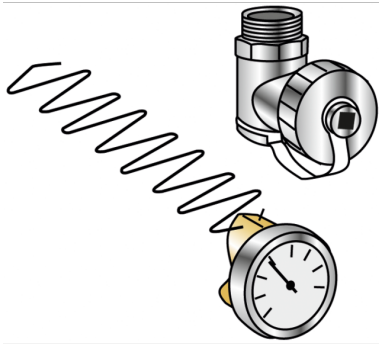

## KM592E KELOX Verteilerzubehör RL - 0,5-2,5 l/min

9004450

### Felhasználási terület

KFE-Hahn 3/8" Winkel 90° - als Ersatzteil für KM590E, KMP590M

KFE-Hahn 1/2" Winkel 90° - als Ersatzteil zu KM580E, KU590 und KC590

VL-Einschraubdoppelnippel 3/8"

VL-Thermostatventil 3/8"

RL-Einschraubdoppelnippel 3/8"

RL-Wassermengenmesser 0,5-2,5 l/min 3/8"

Anlegethermometer d35 mm bis 80°C - als Ersatzteil zu KM580E, KM590E und KMP590M