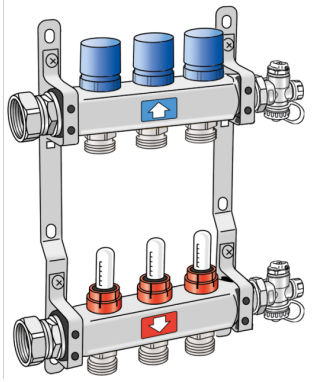

## KMU590E KELOX-ULTRAX FB Verteiler 14 L: 875mm

7914600

### Felhasználási terület

Edelstahl Vor- und Rücklaufbalken mit Heizkreisabgängen 3/4" Eurokonus AG, mit Entlüftung und Entleerung am Verteilerende, Anschlüsse mit eingeschraubter Überwurfmutter 1" flach dichtend. RL-Ventiloberteile passend für KM596 KELOX-Thermikmotor, VL-Wassermengensmesser von 0,5-5,0 l/min einstellbar, inkl. schallgedämmten Stahlkonsolen

Einsatzbereich: t<sub>max.</sub> 70°C/6 bar

**ACHTUNG: OHNE KM220 Euroverschraubung!**