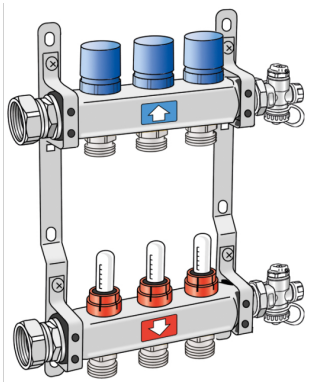

# KELOX<sub>FB</sub>

## KMU590E KELOX-ULTRAX FB Verteiler 15 L: 925mm

7915600

### Felhasználási terület

Edelstahl Vor- und Rücklaufbalken mit Heizkreisabgängen 3/4" Eurokonus AG, mit Entlüftung und Entleerung am Verteilerende, Anschlüsse mit eingeschraubter Überwurfmutter 1" flach dichtend. RL-Ventiloberteile passend für KM596 KELOX-Thermikmotor, VL-Wassermengensmesser von 0,5-5,0 l/min einstellbar, inkl. schallgedämmten Stahlkonsolen

Einsatzbereich: tmax. 70°C/6 bar

**ACHTUNG: OHNE KM220 Euroverschraubung!**