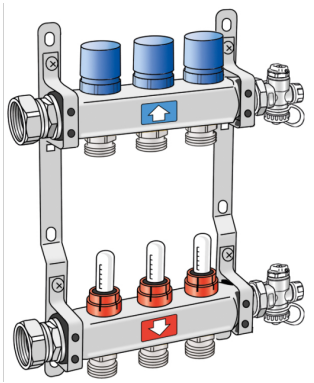

# KELOX<sub>FB</sub>

## KMU590E KELOX-ULTRAX FB Verteiler 6 RL- Ersatzbalken L: 425mm

790260006

### Felhasználási terület

Edelstahl Vor- und Rücklaufbalken mit Heizkreisabgängen 3/4" Eurokonus AG, mit Entlüftung und Entleerung am Verteilerende, Anschlüsse mit eingeschraubter Überwurfmutter 1" flach dichtend. RL-Ventiloberteile passend für KM596 KELOX-Thermikmotor, VL-Wassermengensmesser von 0,5-5,0 l/min einstellbar, inkl. schallgedämmten Stahlkonsolen

Einsatzbereich: t<sub>max.</sub> 70°C/6 bar

**ACHTUNG: OHNE KM220 Euroverschraubung!**