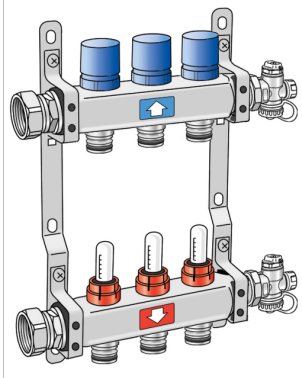

## KMP590E KELOX-PROTEC FB Edelstahl-Steckverteiler VL/RL-Nippel

731710RV

### Felhasználási terület

Edelstahl Vor- und Rücklaufbalken mit steckbaren Heizkreisabgängen, mit Entlüftung und Entleerung am Verteilerende, Anschlüsse mit eingeschraubter Überwurfmutter 1" flach dichtend. RL-Ventiloberteile passend für KM596 KELOX-Thermikmotor, VL-Wassermengensmesser von 0,5-5,0 l/min einstellbar, inkl. schallgedämmten Stahlkonsolen  
Einsatzbereich: tmax. 70°C/6 bar

**ACHTUNG: OHNE KMP552 PROTEC Schnellsteckkupplung!**

## Termékinformációk

VPE1	1,00 STK
VPE2	10,00 SA1
Tömeg	0,070 KGM
Szöveg	KELOX-PROTEC FB Edelstahl-Steckverteiler
BELS?	84818099
Kód	KMP590E