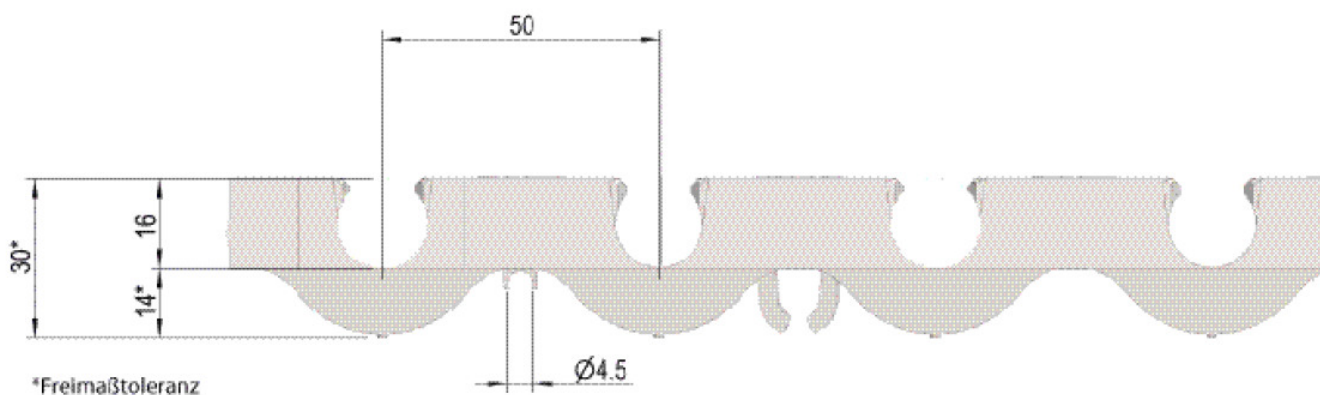

CLIMATE FIX

KC610B CLIMATEFIX felületközeli BTA rögzítősín 16 nagy cs.

6353065

Felhasználási terület

Rögzítősín polipropilénből (újrahasznosított granulátum – színeltérések előfordulhatnak), öntapadó csőrögzítéssel d16mm csövekhez 50mm távolságokkal, ill. opcionálisan 4,5mm-es csövek, folyamatosan bővíthető gyorscsatlakozós összekötéssel, rögzítési lehetőség az opcionálisan beszerezhető KC611 nemesacél szegekkel.

d16: H.: 0,55m Sz.: 30 mm, Ma.: 30mm

Specifikáció

Termékinformációk

VPE1	182,00 KT1
VPE2	2912,00 PAL
L	0,55
Tömeg	0,098 KGM
Szöveg	CLIMATEFIX felületközeli BTA rögzítősín
BELS?	39161000
Árúfcsoport	CLIMATEFIX
Árúfcsoport	CLIMATEFIX idomok
Kód	KC610B