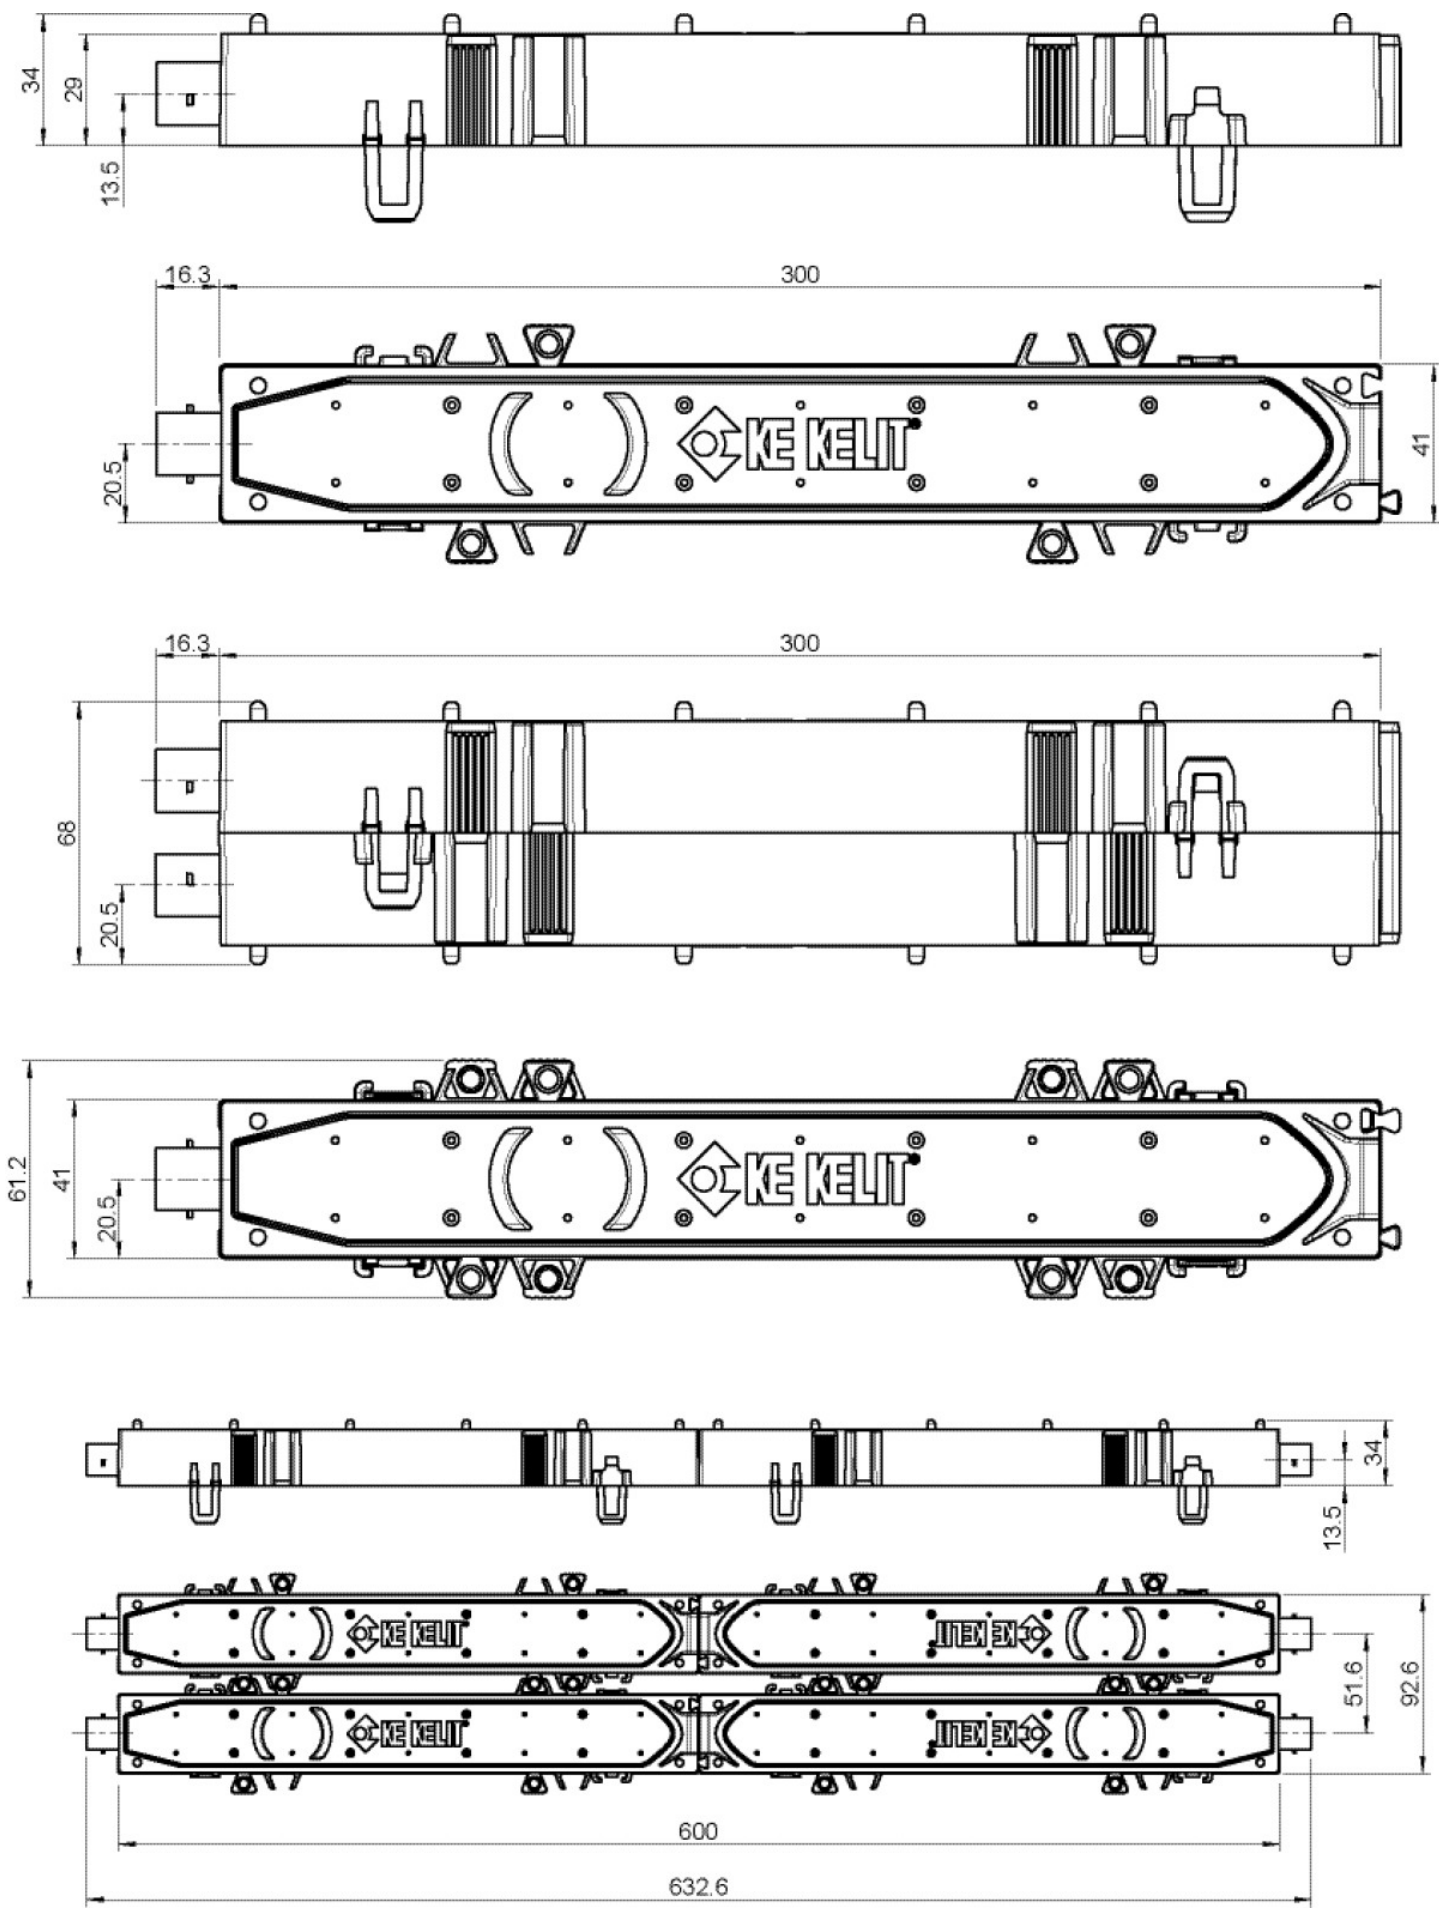

CLIMATE FIX

KC630 CLIMATEFIX

Schalungsschoner/Ausfädelelement 320x60x35

6353700

Felhasználási terület

Kunststoffdose als Schalungsschoner/Ausfädelungselement zum Einlegen eines KELOX-Anschlussrohres bei oberflächennahen Deckenmodulen an einer Schalung befestigt, oder als Ausfädelungselement bei vorgefertigten Fertigteilelementen (2 Stück notwendig), zur schalungsschonenden Verlegung der oberflächennahen CLIMATEFIX-Deckenmodule.

Specifikáció

Termékinformációk

VPE1	12,00 KT1
Tömeg	0,084 KGM
Szöveg	CLIMATEFIX Schalungsschoner/Ausfädelement
BELS?	39232100
Áruf?csoport	CLIMATEFIX
Áruf?csoport	CLIMATEFIX Formstücke
Kód	KC630

KE KELIT GmbH
 A 4020 Linz, Ignaz-Mayer-Straße 17, Austria, Europe
PHONE +43 (0) 50 779 **E-MAIL** office@kekelit.com
 www.kekelit.com