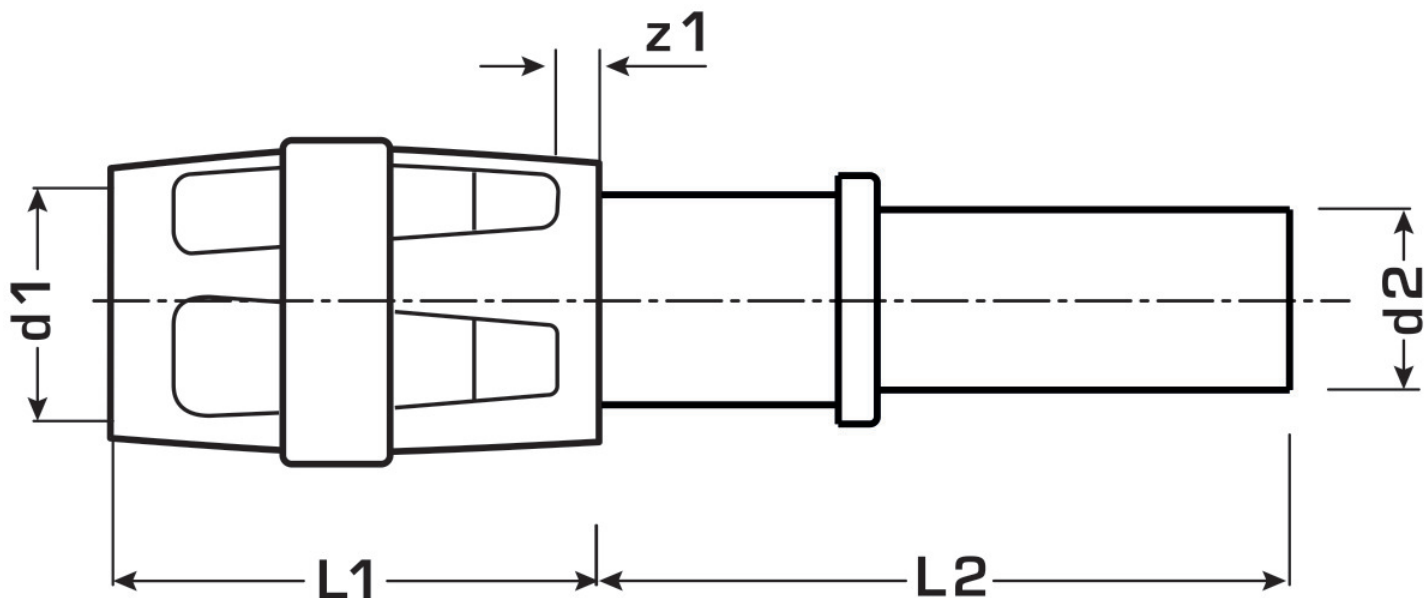

CLIMATE FIX

KCP489X CLIMATEFIX-PROTEC CLIX átkötő? 16/12

730273B36

Felhasználási terület

KELOX-PROTEC CLIX gyorscsatlakozós egyenes átkötő rugalmas szövettömlőkkel való összekötéshez (csőméret: 12 mm), sárgaréz idomtest

FIGYELEM: Ivóvízre nem alkalmas!

Specifikáció

Termékinformációk

Csatlakozás 1	Einsteck (Push-Fitting)
Csatlakozás 2	Zapfen/Rohrende
Kivitel	sonstige
Forma	gerade

Termékinformációk

VPE1	10,00 SA1
VPE2	180,00 KT1
Tömeg	0,050 KGM
Szöveg	CLIMATEFIX-PROTEC CLIX átköt?
BELS?	74122000
Áruf?csoport	CLIMATEFIX
Áruf?csoport	CLIMATEFIX idomok
Kód	KCP489X

Cikkszám	Rajz	d1 mm	d2 mm	L1 mm	L2 mm	z1 mm
730273B36	16/12	16	12	34	46	3