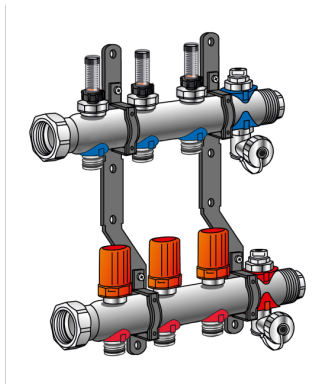

KELOX_{FB}

KMP590M KELOX-PROTEC FB

gyorscsatlakozós osztó-gyűjtő 7 H: 425mm

73174070

Felhasználási terület

Előremenő és visszatérő osztóblokk gyorscsatlakozós fűtőköri leágazásokkal, légtelenítéssel a legmagasabb ponton és leeresztéssel, zárt elosztóvégek, csatlakozások laposan tömítő 1" formázott hollandi anyával, elosztóvégek 1" külső menettel, az egyes osztó-gyűjtő testek további összekötőidomok nélküli összecsavározásához, az előremenő rész duplaorsós szelepénél előre beállítható, a KM596 KELOX termomotorral kompatibilis felsőrészek, a visszatérő vízmennyiségmérőnél (0,5-2,5 l/perc), pórusmentes fémbevonattal ellátott sárgaréz, feliratkozható táblákkal minden fűtőkörhöz és zajcsillapított fémkonzolos bűjtőmodul

(1 kör) leeresztés, légtelenítés és fémkonzolok nélkül

Felhasználási terület: tmax. 80°C/6 bar

FIGYELEM: KMP552 PROTEC gyorscsatlakozó NÉLKÜL!

KE KELIT GmbH

A 4020 Linz, Ignaz-Mayer-Straße 17, Austria, Europe

Szöveg KELOX-PROTEC FB gyorscsatlakozós osztó-gy?jt?

BELS? 84818099

Kód KMP590M

Cikkszám	Rajz	t mm	t mm	h mm
73174070	7 H: 425mm	80	426	305

KE KELIT GmbH

A 4020 Linz, Ignaz-Mayer-Straße 17, Austria, Europe