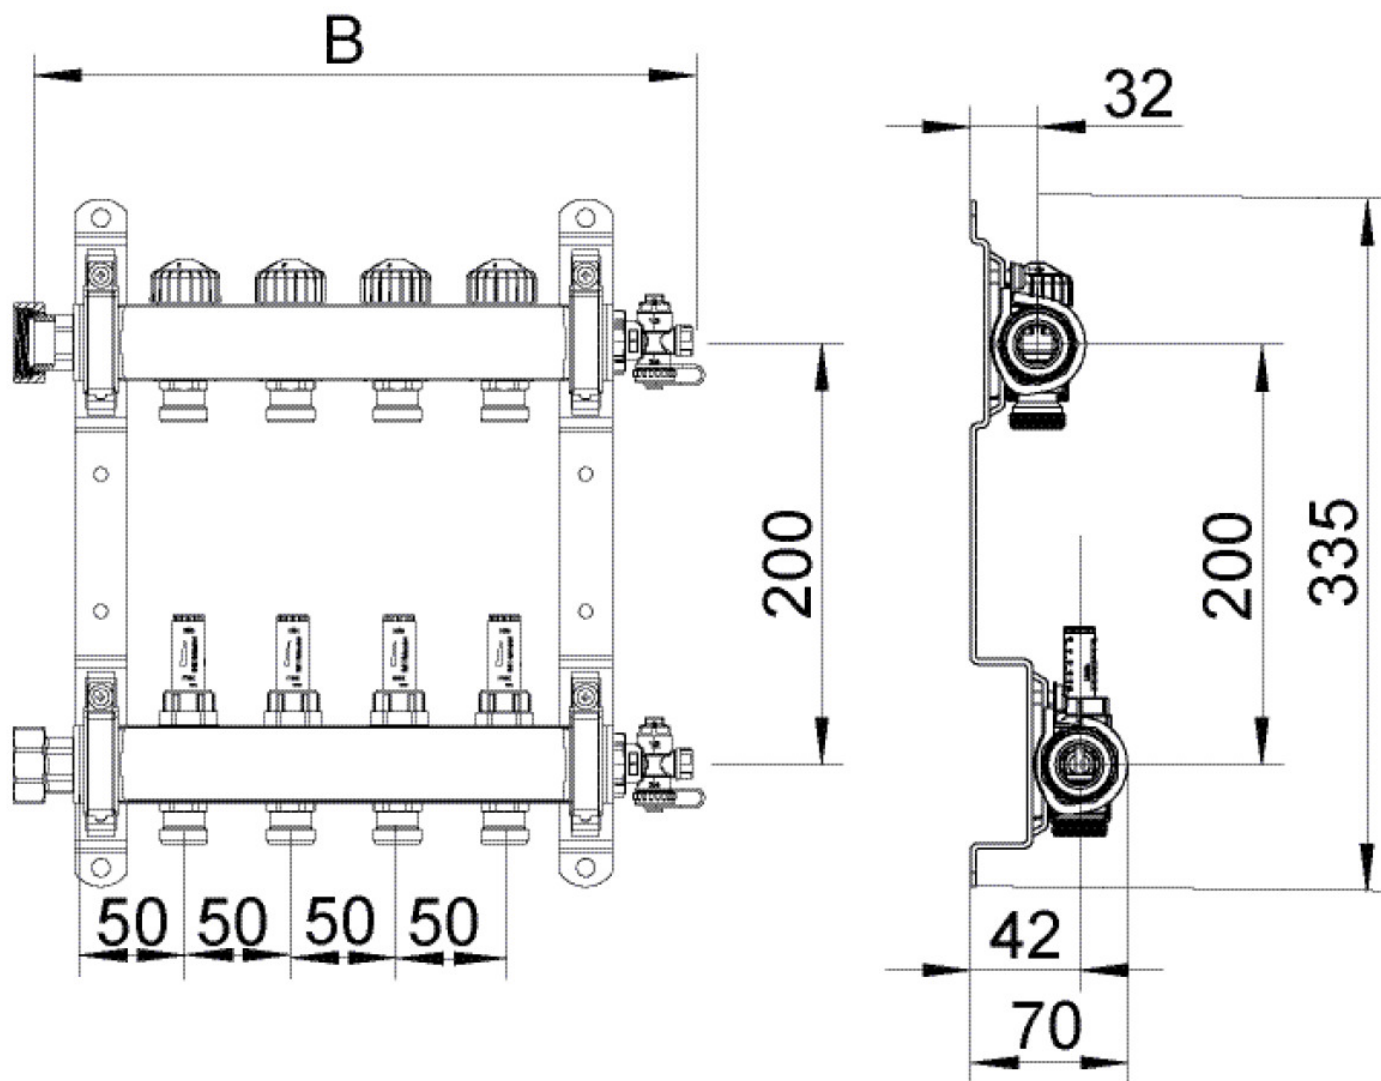

# KELOX<sub>FB</sub>

KMP590D KELOX-PROTEC FB önszabályozó gyorscsatlakozós osztó-gyűjtő 12 H: 725mm

73172120

## Felhasználási terület

Nemesacél elremenő és visszatérő osztóblokk gyorscsatlakozós fűtőköri leágazásokkal, elosztóvégnél légteleníthető és üríthető, csatlakozók becsavart 1" laposan tömített hollandi anyával. Automatikus áramlásszabályozás és a KM596 KELOX termomotorhoz való egyes visszatérő szelepek hidraulikus kiegyenlítése, elremenő vízmennyiség-mérő 0,5-5,0 l/perc között állítható, zajcsillapított acélkonzolokkal

Felhasználási terület: tmax. 70°C/6 bar

**FIGYELEM: KMP552 PROTEC gyorscsatlakozó NÉLKÜL!**

## Termékinformációk

VPE1	1,00 KT1
VPE2	49,00 PAL
Tömeg	6,140 KGM
Szöveg	KELOX-PROTEC FB önszabályozó gyorscsatlakozós osztógyűjtő?
BELS?	84818099
Kód	KMP590D

Cikkszám	Rajz	t mm	t mm	h mm
73172120	12 H: 725mm	70	525	335