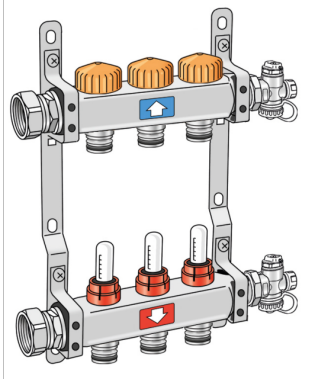

# KELOX<sub>FB</sub>

KMP590D KELOX-PROTEC FB önszabályozó gyorscsatlakozós osztó-gyűjtő 12 H: 725mm

73172120

## Felhasználási terület

Nemesacél elremenő és visszatérő osztóblokk gyorscsatlakozós fűtőköri leágazásokkal, elosztóvégnél légteleníthető és üríthető, csatlakozók becsavart 1" laposan tömített hollandi anyával. Automatikus áramlásszabályozás és a KM596 KELOX termomotorhoz való egyes visszatérő szelepek hidraulikus kiegyenlítése, elremenő vízmennyiség-mérő 0,5-5,0 l/perc között állítható, zajcsillapított acélkonzolokkal

Felhasználási terület: tmax. 70°C/6 bar

**FIGYELEM: KMP552 PROTEC gyorscsatlakozó NÉLKÜL!**

## Termékinformációk

VPE1	1,00 KT1
VPE2	49,00 PAL
Tömeg	6,140 KGM
Szöveg	KELOX-PROTEC FB önszabályozó gyorscsatlakozós osztógyűjtő?
BELS?	84818099
Kód	KMP590D

Cikkszám	Rajz	t mm	t mm	h mm
73172120	12 H: 725mm	70	525	335