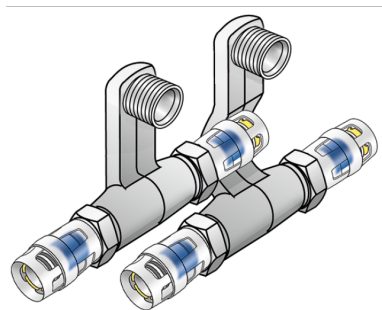

## KMP435 KELOX-PROTEC SL csatlakozógarnitúra M18x16

73155B00

### Felhasználási terület

Szegélyléc-radiátorcsatlakozó garnitúra PROTEC gyorscsatlakozós átkötéssel, pórusmentes fémbevonattal ellátott sárgarézbelet, O-gyűrűvel, kihúzásgátlókkal és védőgyűrűvel a biztos betolásért, 1/2" külső menetes radiátorcsatlakozások

## Termékinformációk

Tömeg	0,035 KGM
Szöveg	KELOX-PROTEC SL csatlakozógarnitúra
BELS?	74122000
Áruf?csoport	KELOX
Áruf?csoport	KELOX-PROtec gyorscsatlakozó idomok
Kód	KMP435

Cikkszám	Rajz	d5 Zoll	d6 Zoll	z1 mm	z4 mm	h mm
73155B00	M18x16	1/2 Zoll (15)	1/2 Zoll (15)	10	10	95