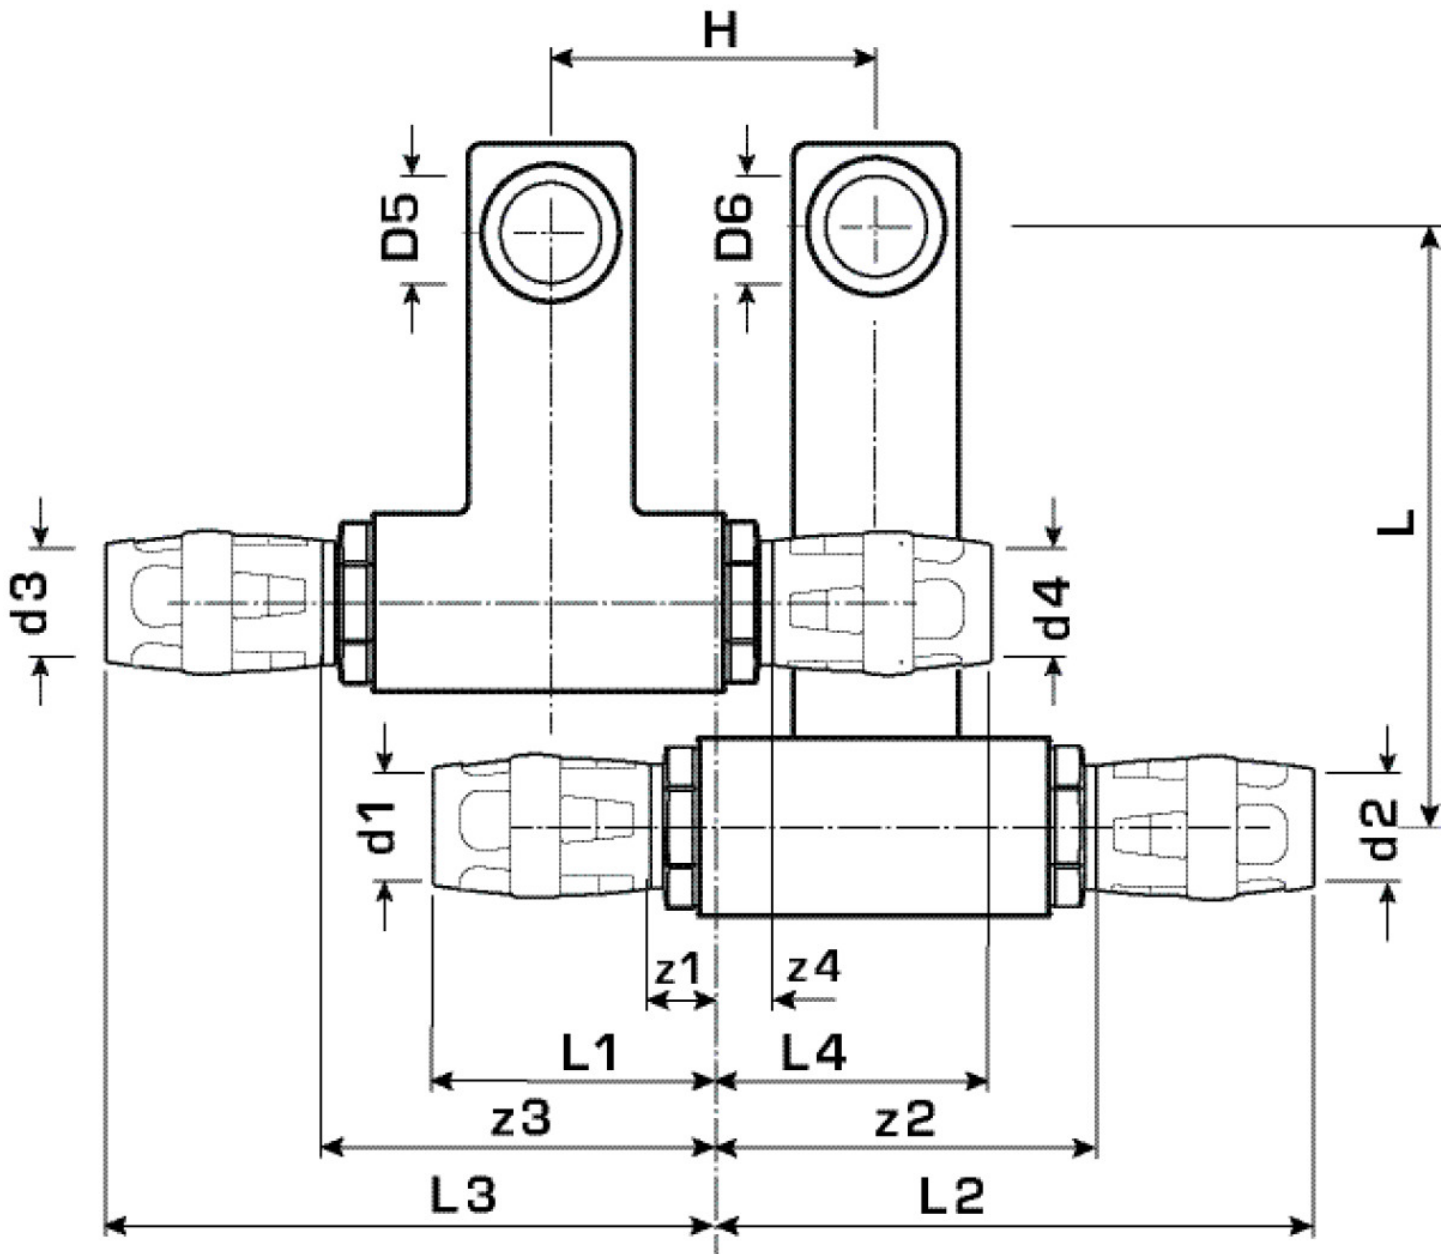

Cikkszám	Rajz	d5 Zoll	d6 Zoll	z1 mm	z4 mm	h mm
73155D00	M18x20	1/2 Zoll (15)	1/2 Zoll (15)	10	10	95