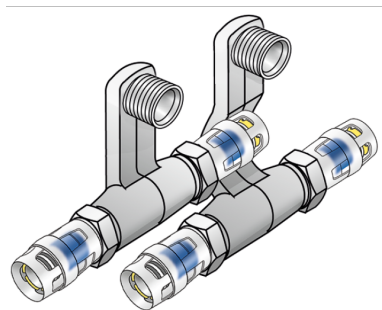

## KMP435 KELOX-PROTEC SL csatlakozógarnitúra M18x20

73155D00

### Felhasználási terület

Szegélyléc-radiátorcsatlakozó garnitúra PROTEC gyorscsatlakozós átkötéssel, pórusmentes fémbevonattal ellátott sárgarézbelet, O-gyűrűvel, kihúzásgátlókkal és védőgyűrűvel a biztos betolásért, 1/2" külső menetes radiátorcsatlakozások

## Termékinformációk

Tömeg	0,04 KGM
Szöveg	KELOX-PROTEC SL csatlakozógarnitúra
BELS?	74122000
Áruf?csoport	KELOX
Áruf?csoport	KELOX-PROtec gyorscsatlakozó idomok
Kód	KMP435

Cikkszám	Rajz	d5 Zoll	d6 Zoll	z1 mm	z4 mm	h mm
73155D00	M18x20	1/2 Zoll (15)	1/2 Zoll (15)	10	10	95