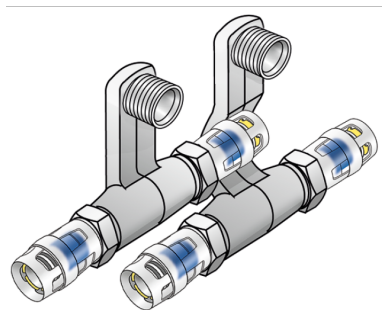

KELOX

KMP435 KELOX-PROTEC SL csatlakozógarnitúra M18x25

73155E00

Felhasználási terület

Szegélyléc-radiátorcsatlakozó garnitúra PROTEC gyorscsatlakozós átkötéssel, pórusmentes fémbevonattal ellátott sárgarézbelet, O-gyűrűvel, kihúzásgátlókkal és védőgyűrűvel a biztos betolásért, 1/2" külső menetes radiátorcsatlakozások

Termékinformációk

Tömeg	0,045 KGM
Szöveg	KELOX-PROTEC SL csatlakozógarnitúra
BELS?	74122000
Áruf?csoport	KELOX
Áruf?csoport	KELOX-PROtec gyorscsatlakozó idomok
Kód	KMP435

Cikkszám	Rajz	d5 Zoll	d6 Zoll	z1 mm	z4 mm	h mm
73155E00	M18x25	1/2 Zoll (15)	1/2 Zoll (15)	10	10	95