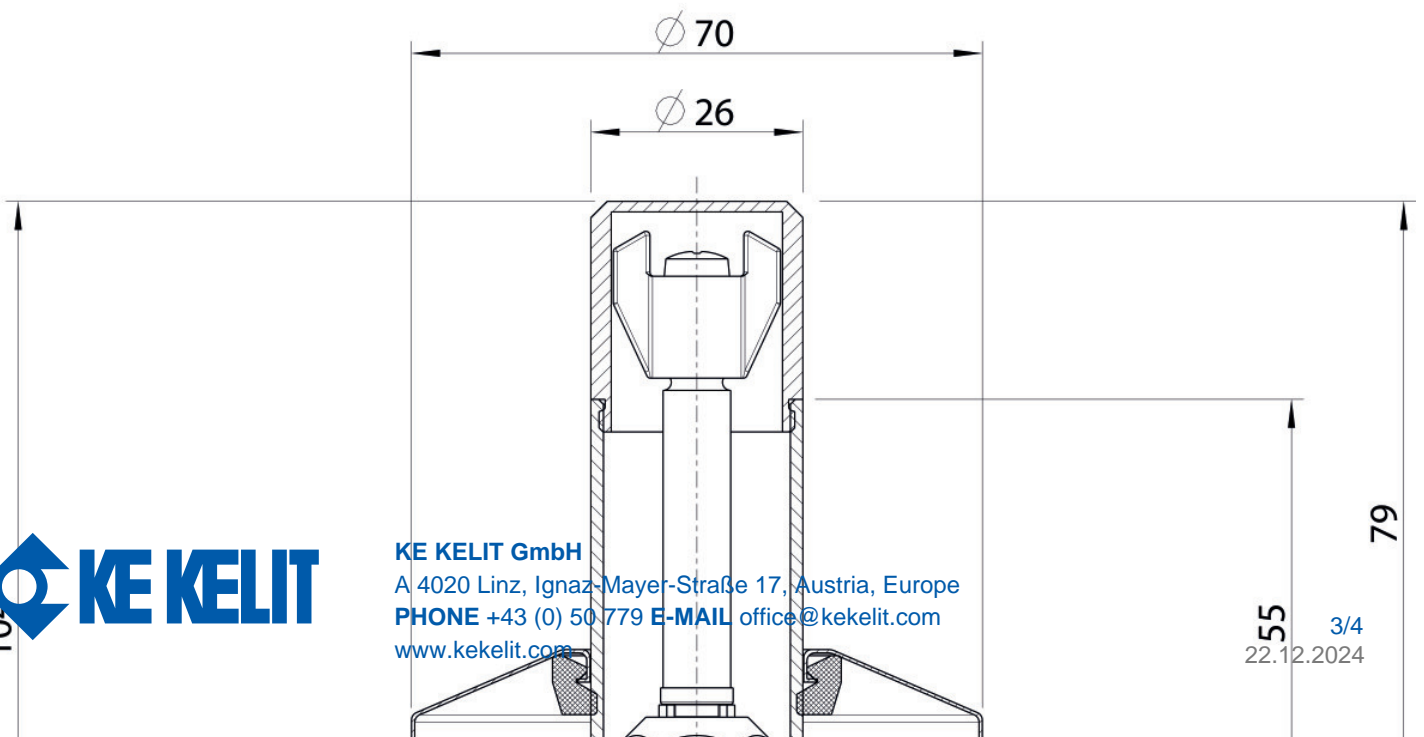

KELOX

KMP452UV KELOX PROTEC süllyesztett szelep 20-DN15

73234DD0

Felhasználási terület

Süllyesztett szelep PROTEC gyorscsatlakozóval, áramlás-optimalizált szelepház PN16
vörösöntvényből, „holttérmentes” felsőrésszel, krómozott zárósapkával, rozettával és védőfedéllel

Engedélyek:

Specifikáció

Termékinformációk	
VPE1	1,00 SA1
VPE2	10,00 KT1
Tömeg	0,399 KGM
Szöveg	KELOX PROTEC süllyesztett szelep
BELS?	74122000
Áruf?csoport	KELOX
Áruf?csoport	KELOX-PROtec gyorscsatlakozó idomok
Kód	KMP452UV