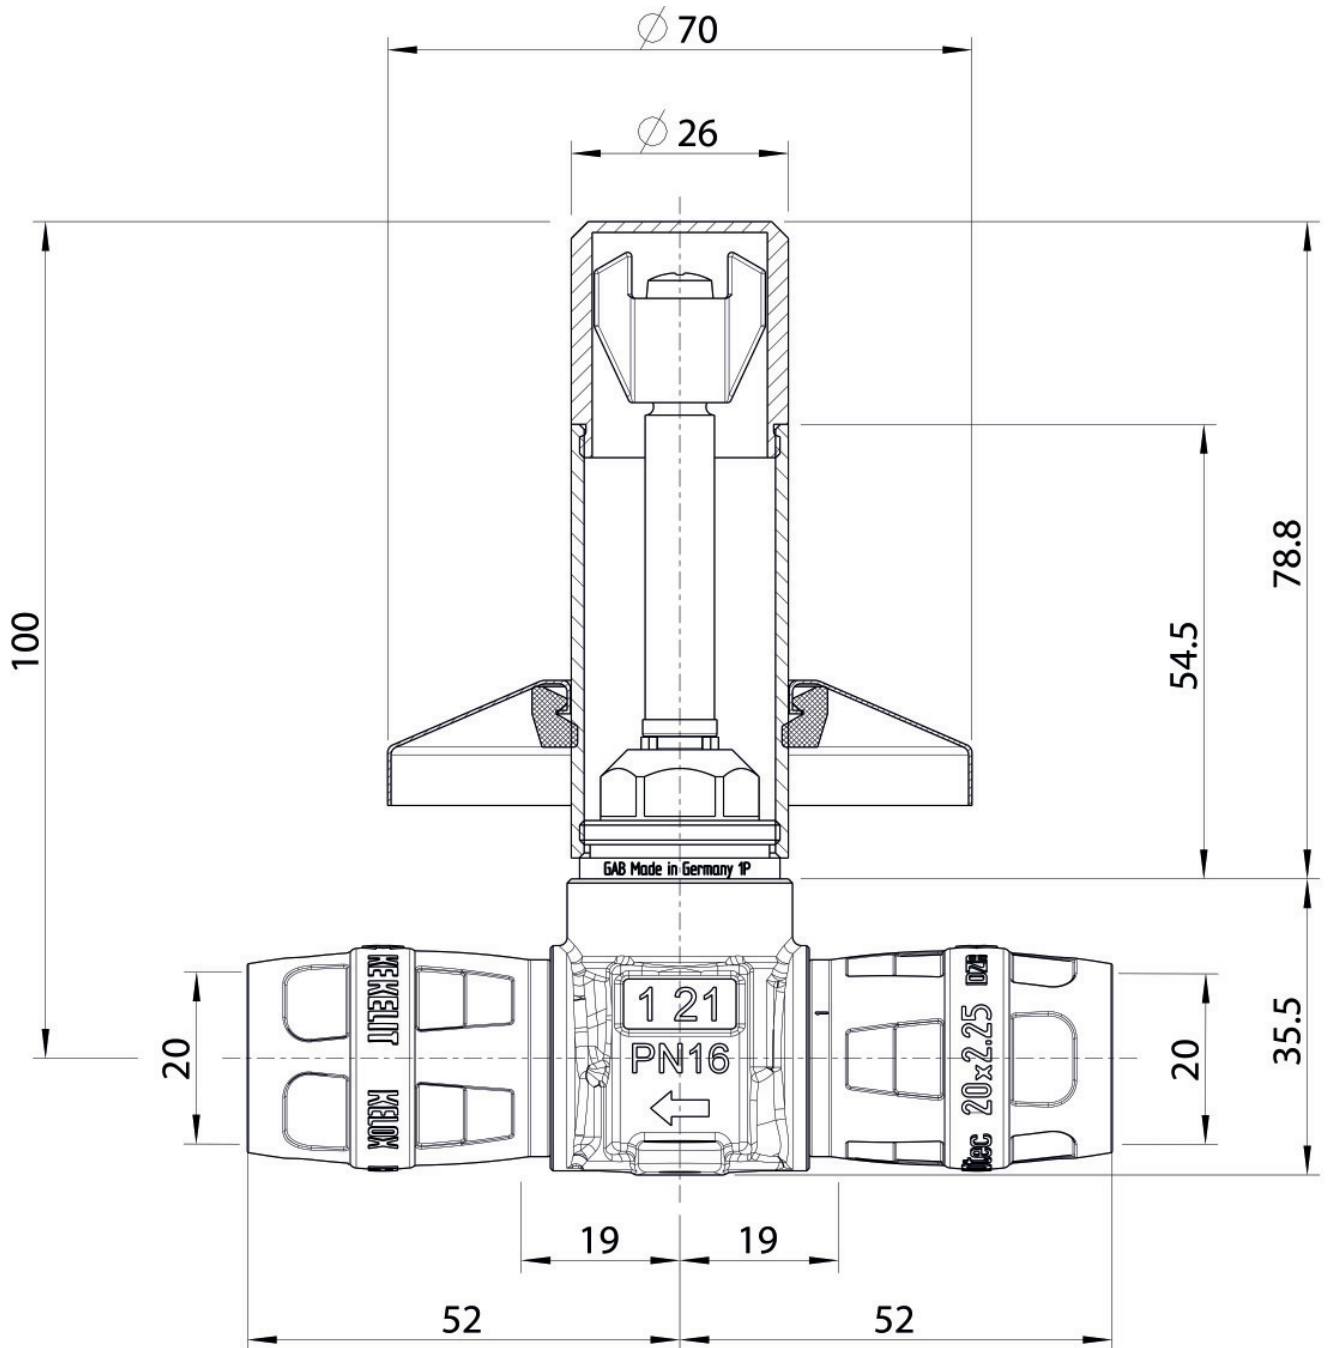

KELOX

KMP452UV KELOX PROTEC süllyesztett szelep 20-DN15

73234DD0

Felhasználási terület

Süllyesztett szelep PROTEC gyorscsatlakozóval, áramlás-optimalizált szelepház PN16
vörösöntvényből, „holttérmentes” felsőrésszel, krómozott zárósapkával, rozettával és védőfedéllel

Engedélyek:

Specifikáció

Termékinformációk	
VPE1	1,00 SA1
VPE2	10,00 KT1
Tömeg	0,399 KGM
Szöveg	KELOX PROTEC süllyesztett szelep
BELS?	74122000
Áruf?csoport	KELOX
Áruf?csoport	KELOX-PROtec gyorscsatlakozó idomok
Kód	KMP452UV