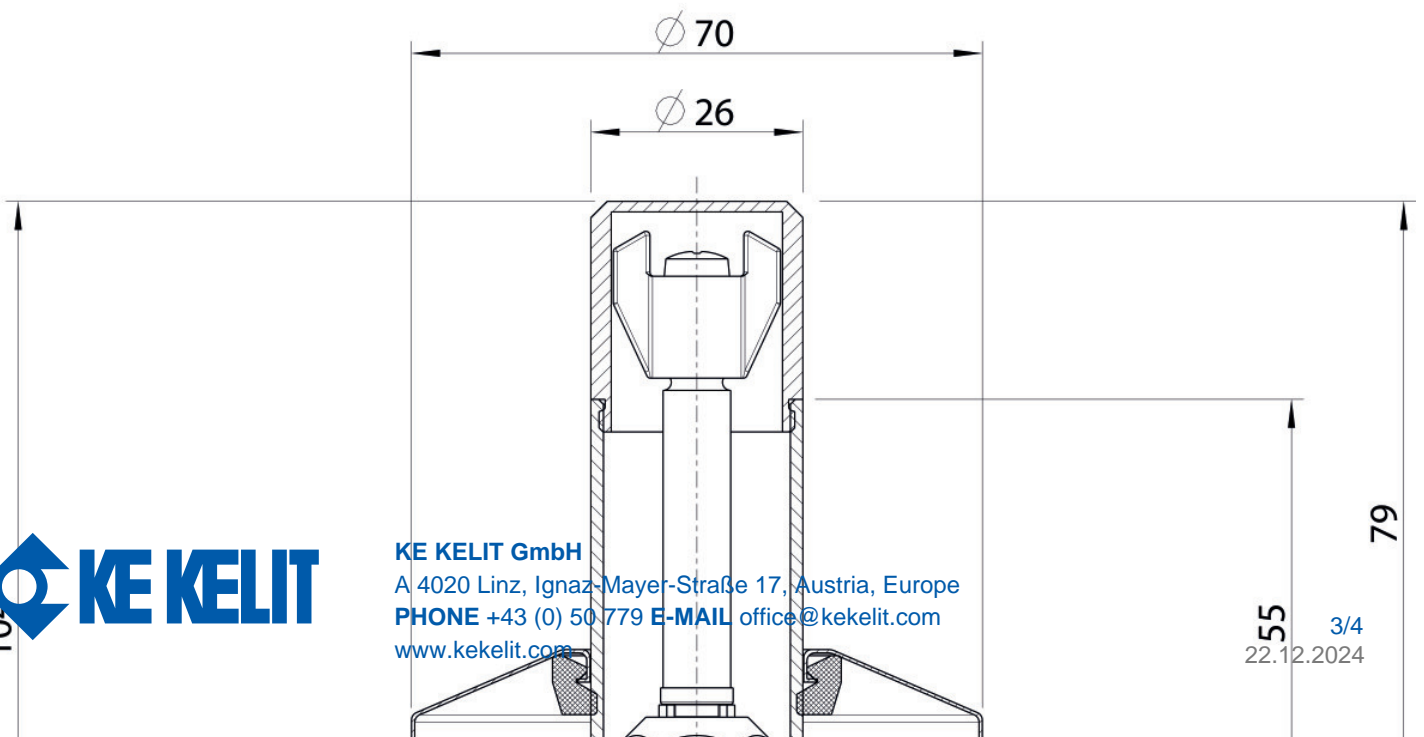

KELOX

KMP452UV KELOX PROTEC süllyesztett szelep 25-DN20

73234EE0

Felhasználási terület

Süllyesztett szelep PROTEC gyorscsatlakozóval, áramlás-optimalizált szelepház PN16
vörösöntvényből, „holttérmentes” felsőrésszel, krómozott zárósapkával, rozettával és védőfedéllel

Engedélyek:

Specifikáció

Termékinformációk	
VPE1	1,00 SA1
VPE2	10,00 KT1
Tömeg	0,476 KGM
Szöveg	KELOX PROTEC süllyesztett szelep
BELS?	74122000
Áruf?csoport	KELOX
Áruf?csoport	KELOX-PROtec gyorscsatlakozó idomok
Kód	KMP452UV