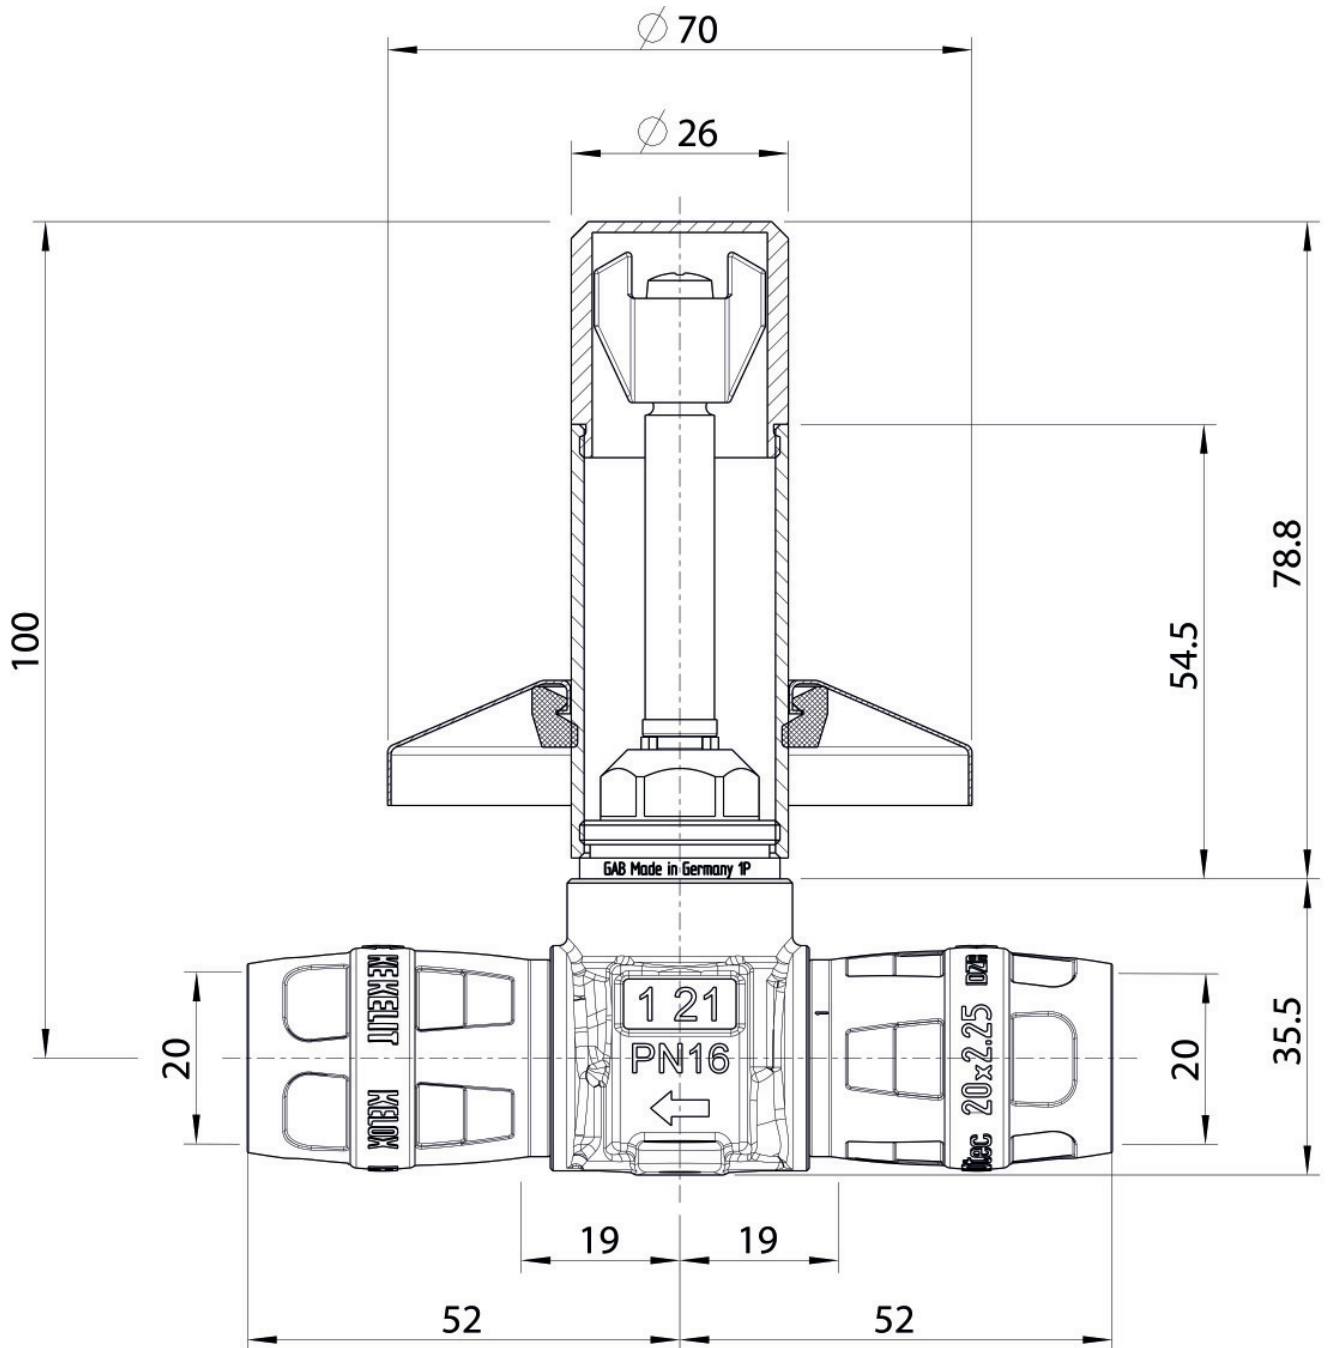

KELOX

KMP452UV KELOX PROTEC süllyesztett szelep 25-DN20

73234EE0

Felhasználási terület

Süllyesztett szelep PROTEC gyorscsatlakozóval, áramlás-optimalizált szelepház PN16
vörösöntvényből, „holttérmentes” felsőrésszel, krómozott zárósapkával, rozettával és védőfedéllel

Engedélyek:

Specifikáció

Termékinformációk	
VPE1	1,00 SA1
VPE2	10,00 KT1
Tömeg	0,476 KGM
Szöveg	KELOX PROTEC süllyesztett szelep
BELS?	74122000
Áruf?csoport	KELOX
Áruf?csoport	KELOX-PROtec gyorscsatlakozó idomok
Kód	KMP452UV