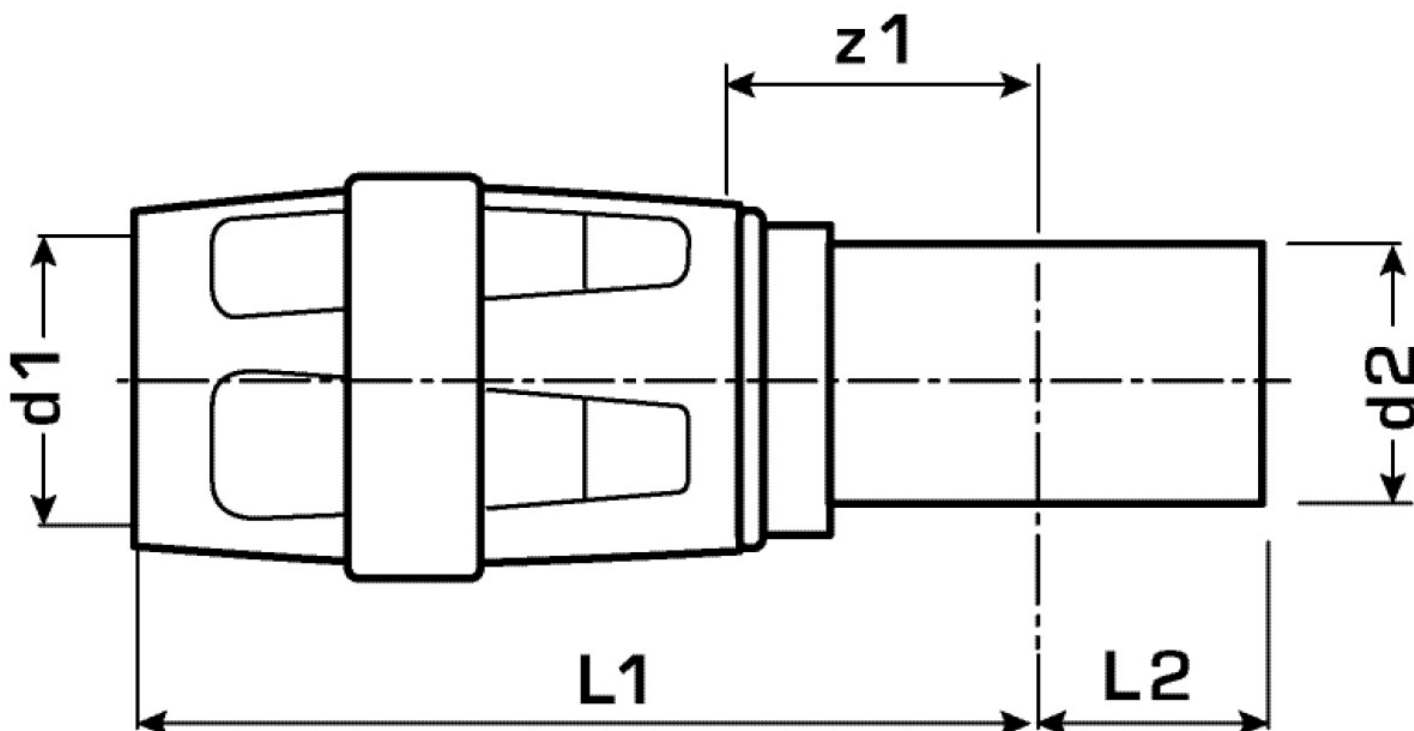

KELOX

KMP489 KELOX-PROTEC - STEELFIX átköt? 20/15

73272BD0

Felhasználási terület

Préselhető gyorscsatlakozós egyenes átkötő Steelfix-, Copperfix csőméretezésű KELOX-PROTEC-CLIX gyorscsatlakozós vörösöntvény karmantyúval, támasztóhüvelyekkel, O-gyűrűkkel, kihúzásgátlókkal és védőgyűrűvel a biztos betolásért

FIGYELEM! Csak csavarkötéssel vagy préscsatlakozóval csatlakoztatható a csővégre!

Engedélyek:

Specifikáció

Termékinformációk

VPE1	10,00 SA1
VPE2	140,00 KT1
Tömeg	0,045 KGM
Szöveg	KELOX-PROTEC - STEELFIX átköt?
BELS?	74122000
Áruf?csoport	KELOX
Áruf?csoport	KELOX-PROtec gyorscsatlakozó idomok
Kód	KMP489