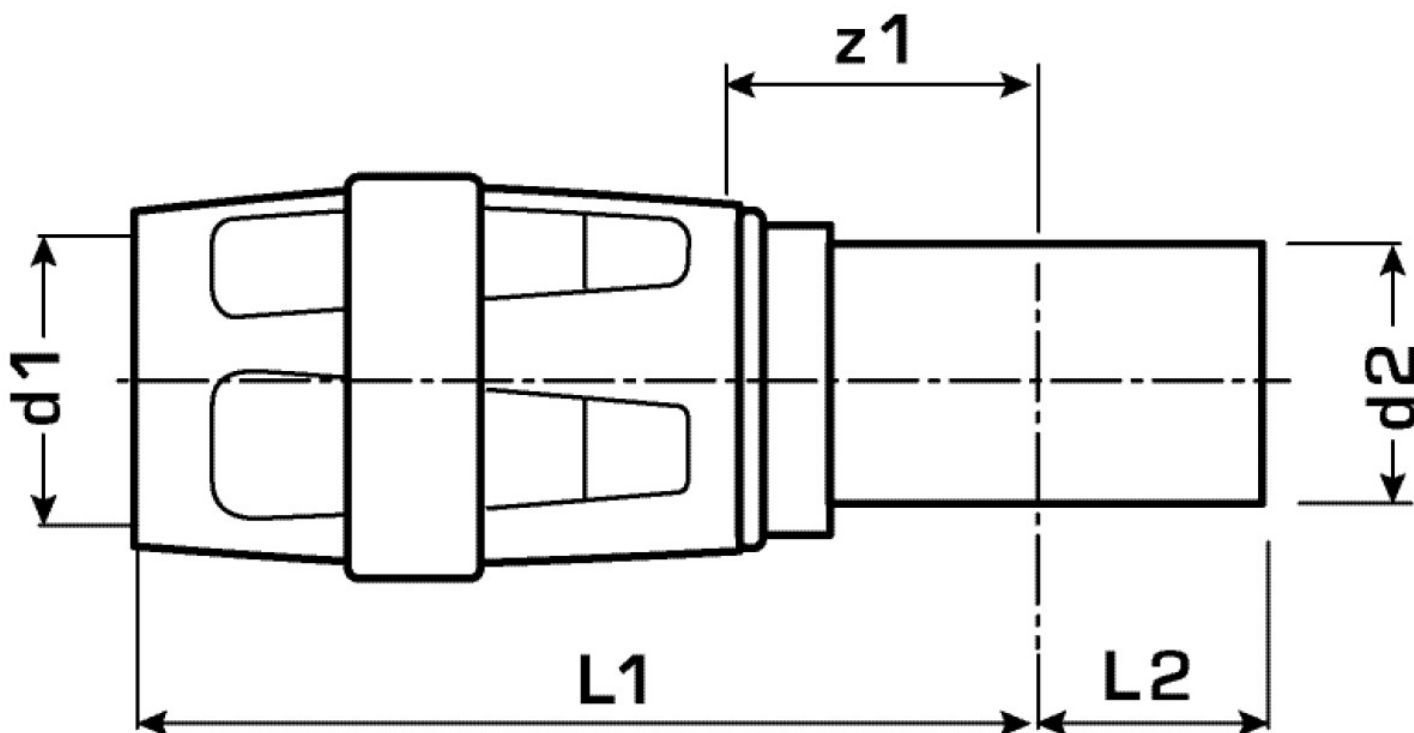

KELOX

KMP489 KELOX-PROTEC - STEELFIX átköt? 16/18

73272CB0

Felhasználási terület

Préselhető gyorscsatlakozós egyenes átkötő Steelfix-, Copperfix csőméretezésű KELOX-PROTEC-CLIX gyorscsatlakozós vörösöntvény karmantyúval, támasztóhüvelyekkel, O-gyűrűkkel, kihúzásgátlókkal és védőgyűrűvel a biztos betolásért

FIGYELEM! Csak csavarkötéssel vagy préscsatlakozóval csatlakoztatható a csővégre!

Engedélyek:

Specifikáció

Termékinformációk

VPE1	10,00 SA1
VPE2	160,00 KT1
Tömeg	0,040 KGM
Szöveg	KELOX-PROTEC - STEELFIX átköt?
BELS?	74122000
Áruf?csoport	KELOX
Áruf?csoport	KELOX-PROtec gyorscsatlakozó idomok
Kód	KMP489