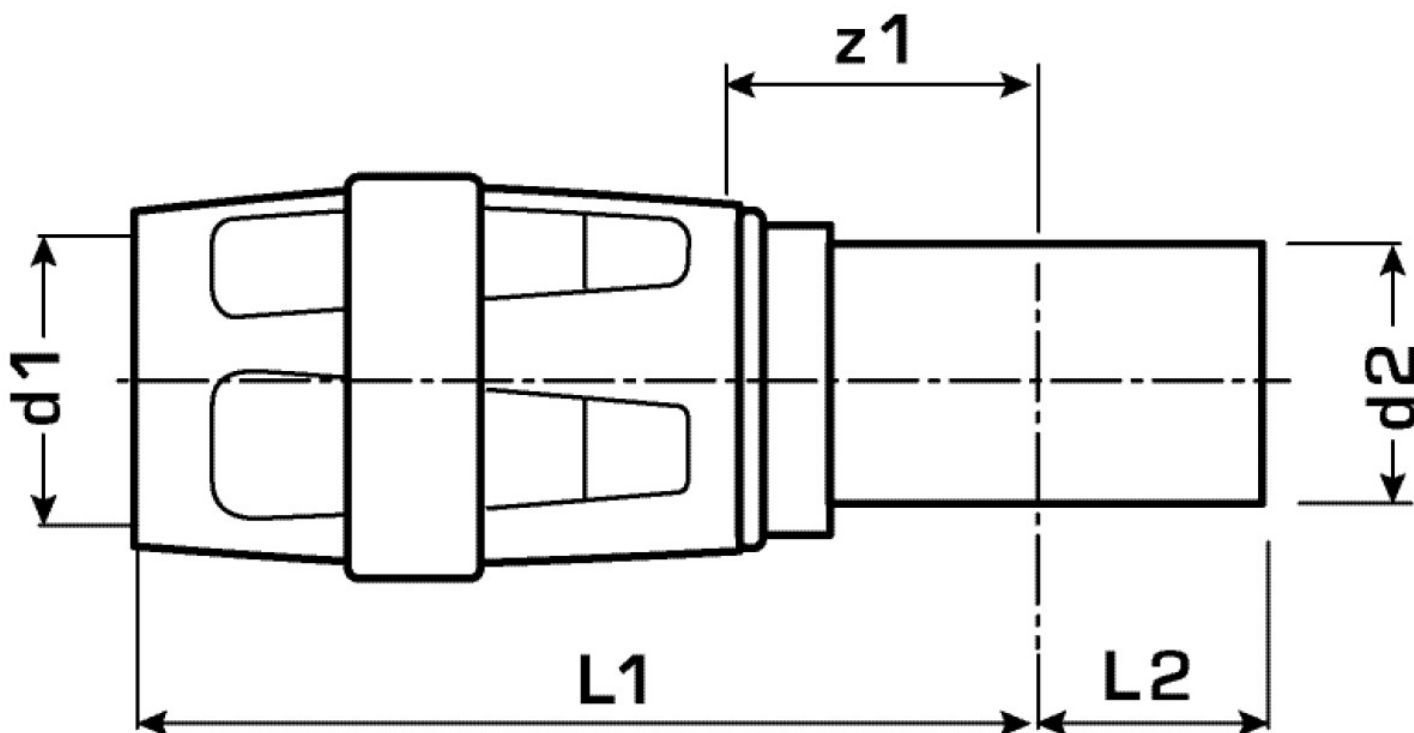

KELOX

KMP489 KELOX-PROTEC - STEELFIX átköt? 32/42

73272GF0

Felhasználási terület

Préselhető gyorscsatlakozós egyenes átkötő Steelfix-, Copperfix csőméretezésű KELOX-PROTEC-CLIX gyorscsatlakozós vörösöntvény karmantyúval, támasztóhüvelyekkel, O-gyűrűkkel, kihúzásgátlókkal és védőgyűrűvel a biztos betolásért

FIGYELEM! Csak csavarkötéssel vagy préscsatlakozóval csatlakoztatható a csővégre!

Engedélyek:

Specifikáció

Termékinformációk

VPE1	10,00 SA1
VPE2	60,00 KT1
Tömeg	0,116 KGM
Szöveg	KELOX-PROTEC - STEELFIX átköt?
BELS?	74122000
Áruf?csoport	KELOX
Áruf?csoport	KELOX-PROtec gyorscsatlakozó idomok
Kód	KMP489