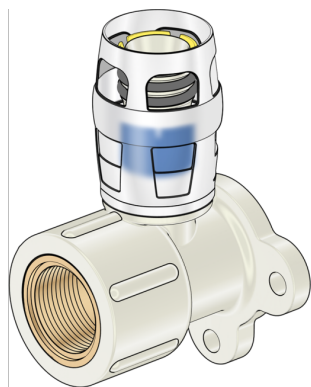

KELOX

KWP480 KELOX PROTEC gyorscsatlakozós 90°-os falikorong bels? menettel 16x1/2"

73750B02

Felhasználási terület

Gyorscsatlakozós falikorong bels? menettel, PPSU-ból, támasztóhüvelyekkel, O-gy?r?kkel, kihúzásgátlókkal és véd?gy?r?vel a biztos betolásért

Termékinformációk	
VPE1	10,00 SA1
VPE2	80,00 KT1
Tömeg	0,076 KGM
Szöveg	KELOX PROTEC gyorscsatlakozós 90°-os falikorong bels? menettel
BELS?	74122000
Áruf?csoport	KELOX
Áruf?csoport	KELOX-PROtec-PPSU gyorscsatlakozó idomok
Kód	KWP480