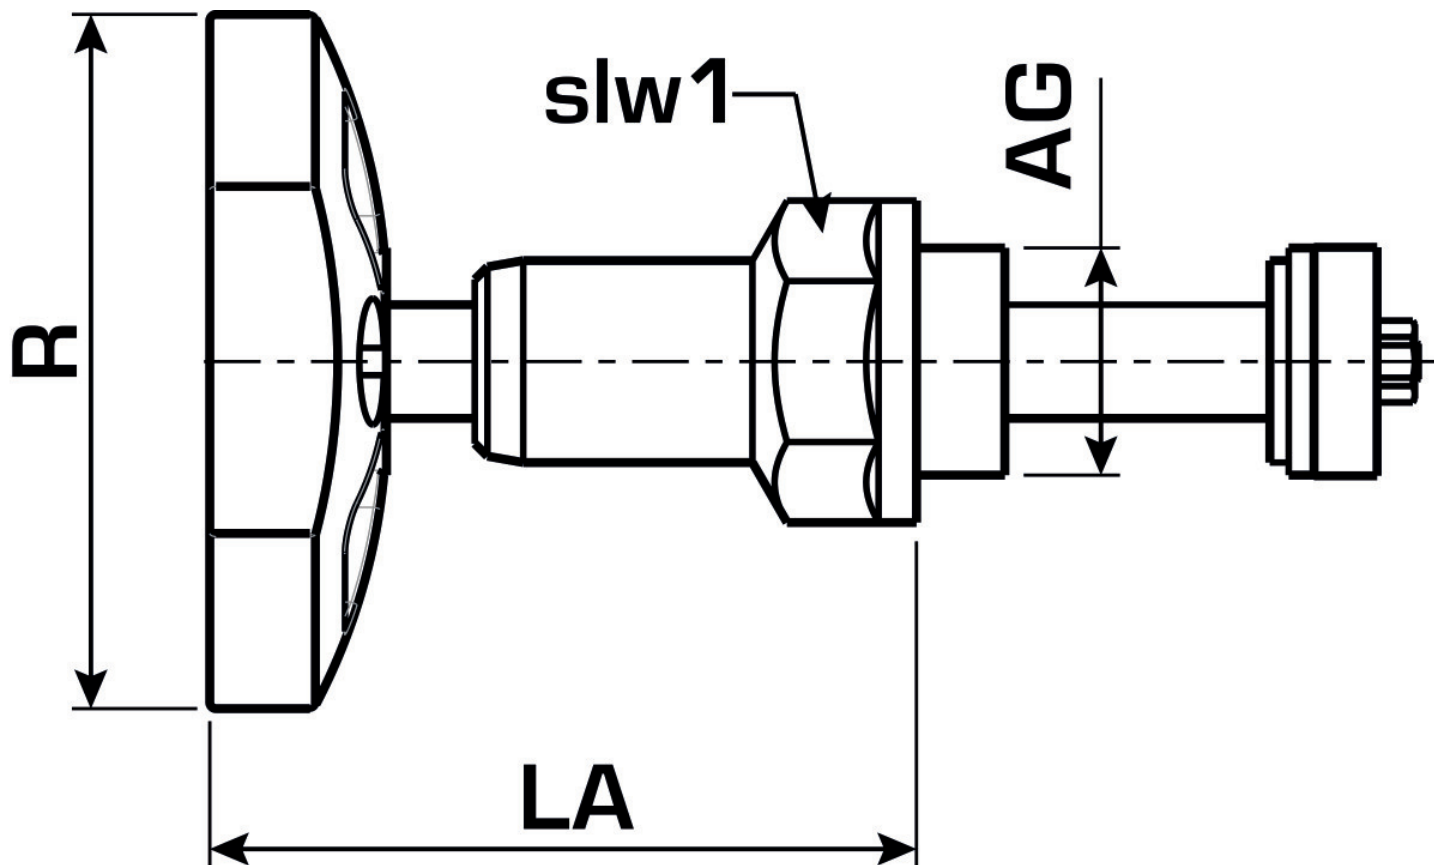

KELEN

K50F KELIT Absperrventil-Handradoberteil 3/4"

2660970

Anwendungsbereiche

Handrad - Oberteil, passend zu KE50A d25x3/4" und KE50P d32x3/4"

Zertifizierungen

Spezifikationen

Produktinformation	
VPE1	1,00 SA1
VPE2	40,00 KT1
VPE3	160,00 KT2
VPE4	3840,00 PAL
Gewicht	0,098 KGM
Text	KELIT Absperrventil-Handradoberteil
INTRNR	84819000
Hauptwarengruppe	KELEN
Warengruppe	KELEN Zubehör
Code	K50F

Art. Nr	Bezeichnung	d1 mm	L1 mm	slw1
2660970	3/4"	50	46	17