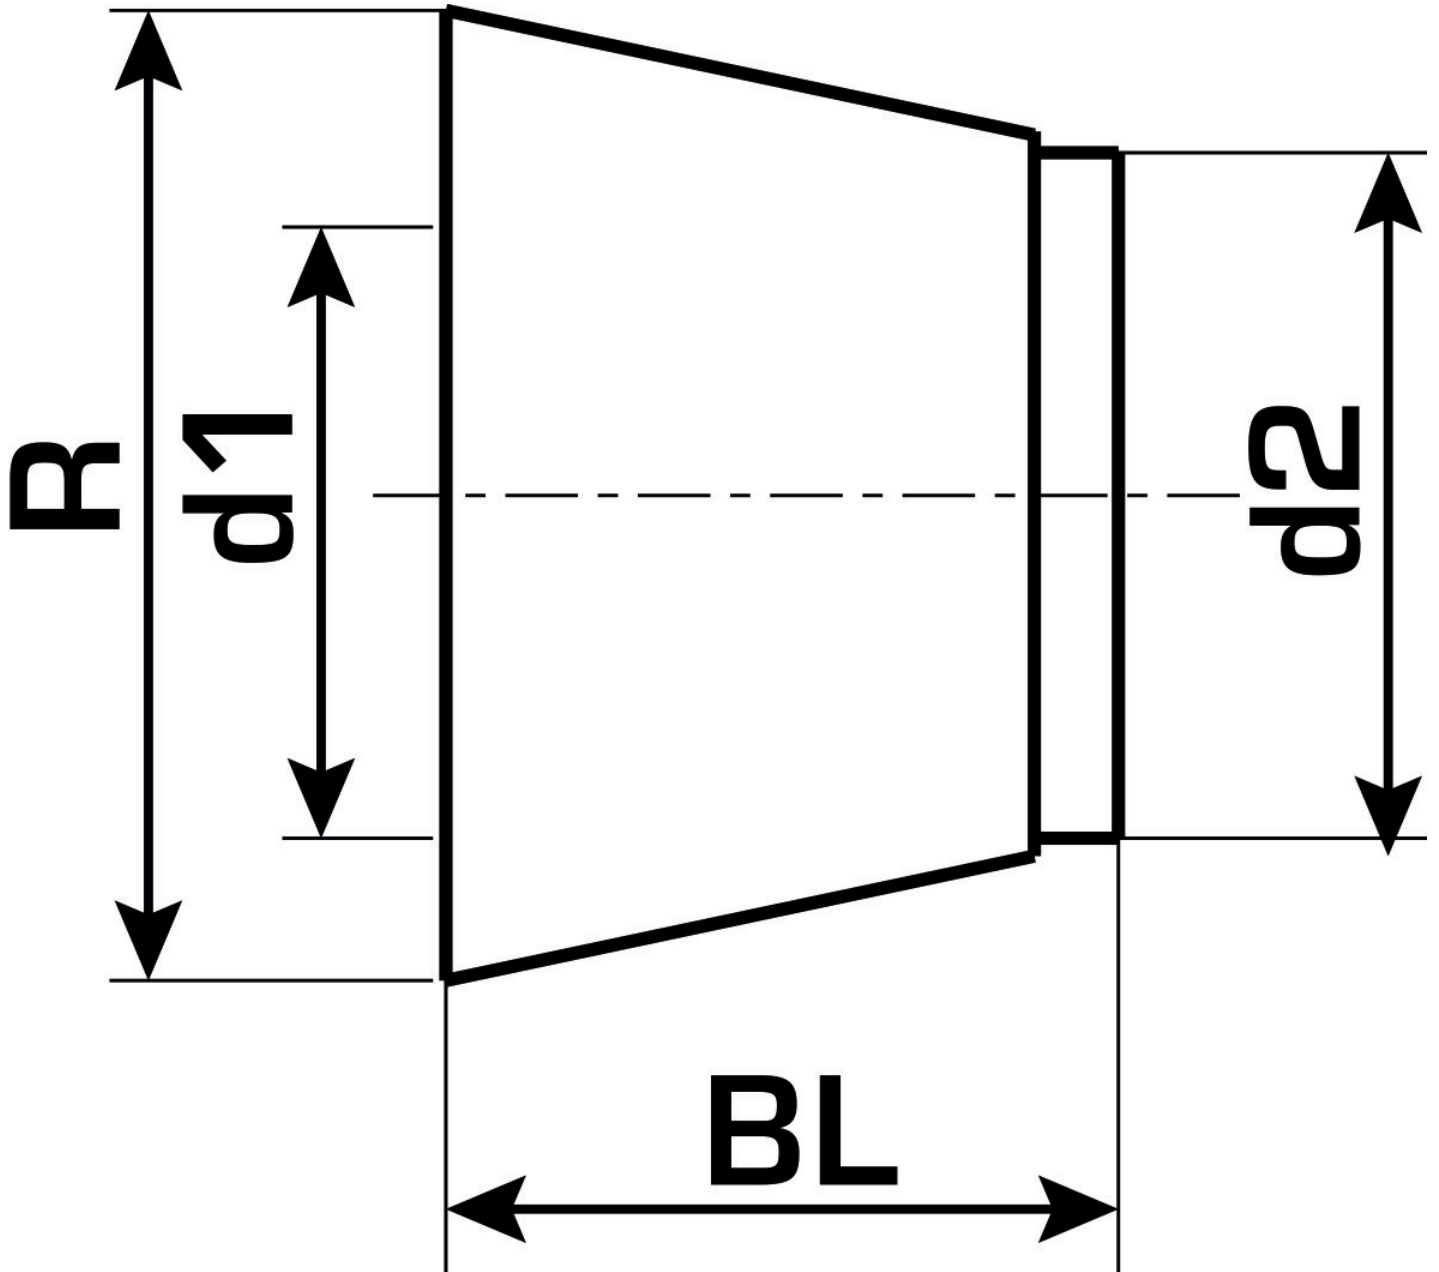

KELEN

K85K KELIT Schallschutzkappe KWU 16/20x1/2"

72912BD0

Anwendungsbereiche

Zur Schallentkopplung der Wandscheiben-Winkel KELEN, KETRIX, KELOX und STEELOX

Gilt NICHT als Befestigung!

NUR in Verbindung mit gesonderter Formstückbefestigung verwenden!

Spezifikationen

Artikelinformationen

Farbe weiß

Produktinformation

VPE1	45,00 KT1
Gewicht	0,011 KGM
Text	KELIT Schallschutzkappe
INTRNR	39174000
Hauptwarengruppe	KELEN
Warengruppe	KELEN Zubehör
Code	K85K

Art. Nr	Bezeichnung
72912BD0	KWU 16/20x1/2"