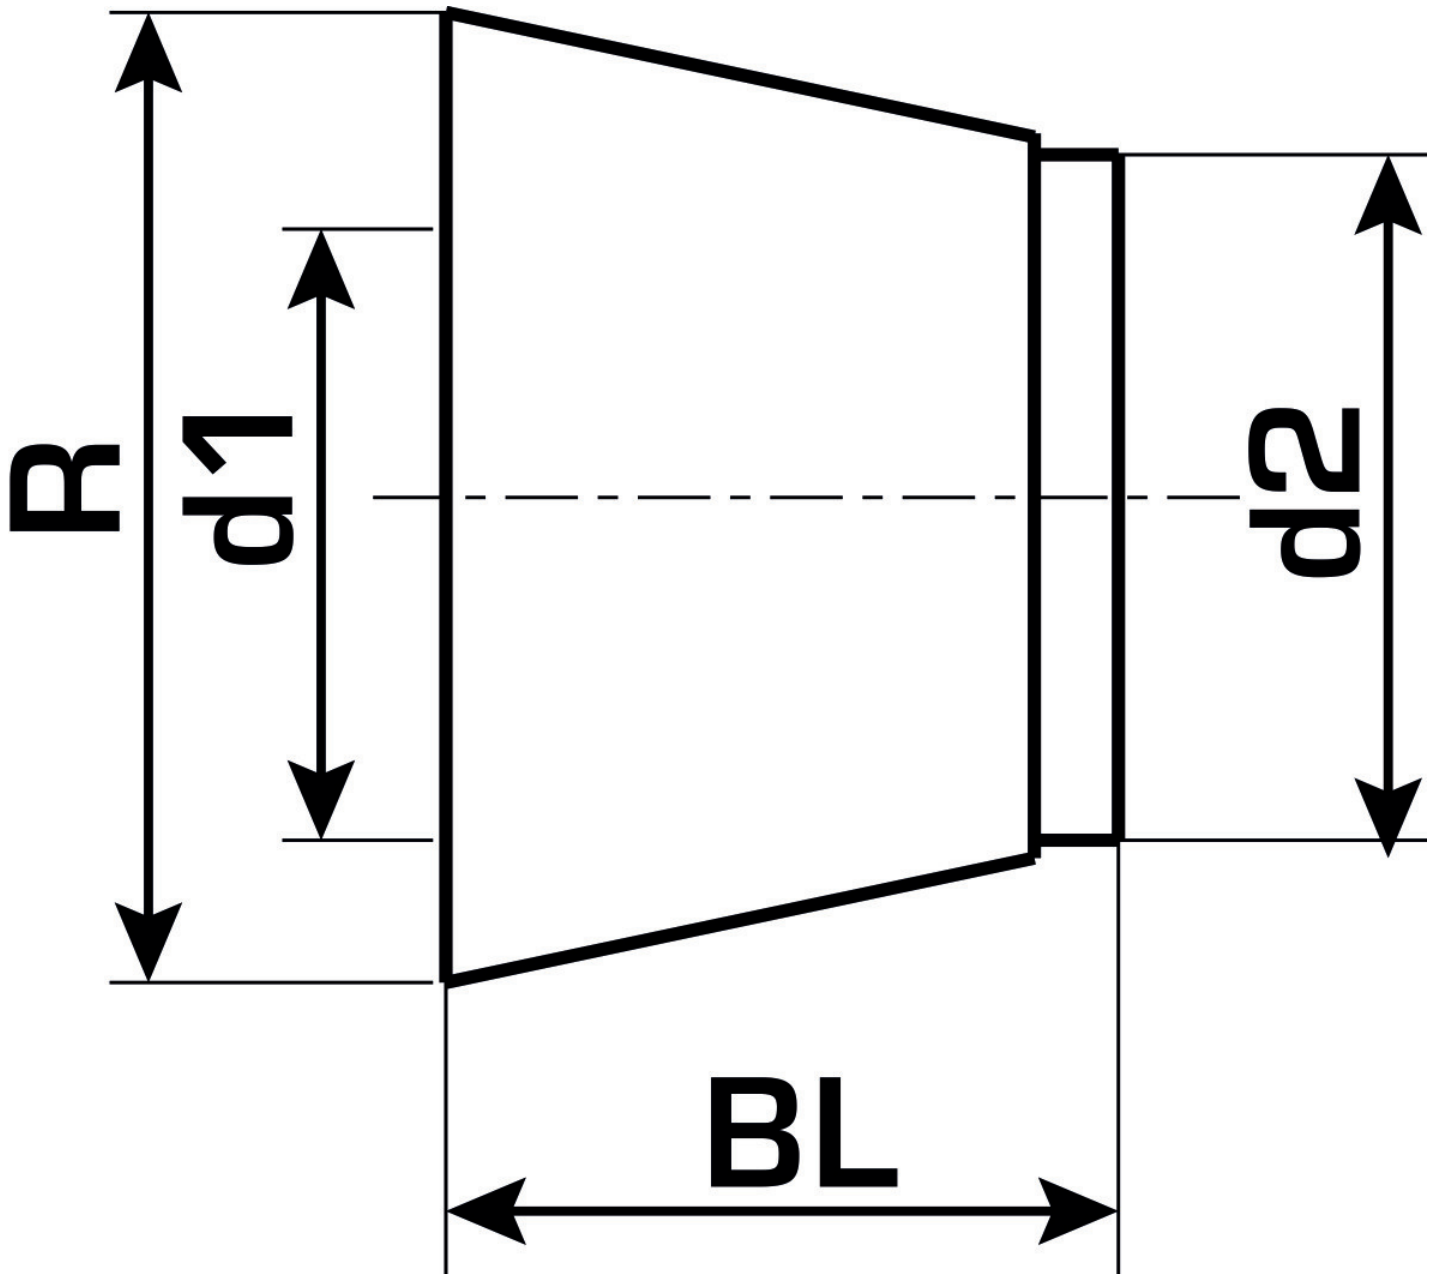

KELEN

K85K KELIT Schallschutzkappe KMU/KMP/SMX 16/20x1/2"

71912BD0

Anwendungsbereiche

Zur Schallentkopplung der Wandscheiben-Winkel KELEN, KETRIX, KELOX und STEELOX

Gilt NICHT als Befestigung!

NUR in Verbindung mit gesonderter Formstückbefestigung verwenden!

Spezifikationen

Artikelinformationen

Farbe weiß

Produktinformation

VPE1 1,00 SA1

Gewicht 0,006 KGM

Text KELIT Schallschutzkappe

INTRNR 39174000

Hauptwarengruppe KELEN

Warengruppe KELEN Zubehör

Code K85K

Art. Nr	Bezeichnung
71912BD0	KMU/KMP/SMX 16/20x1/2"