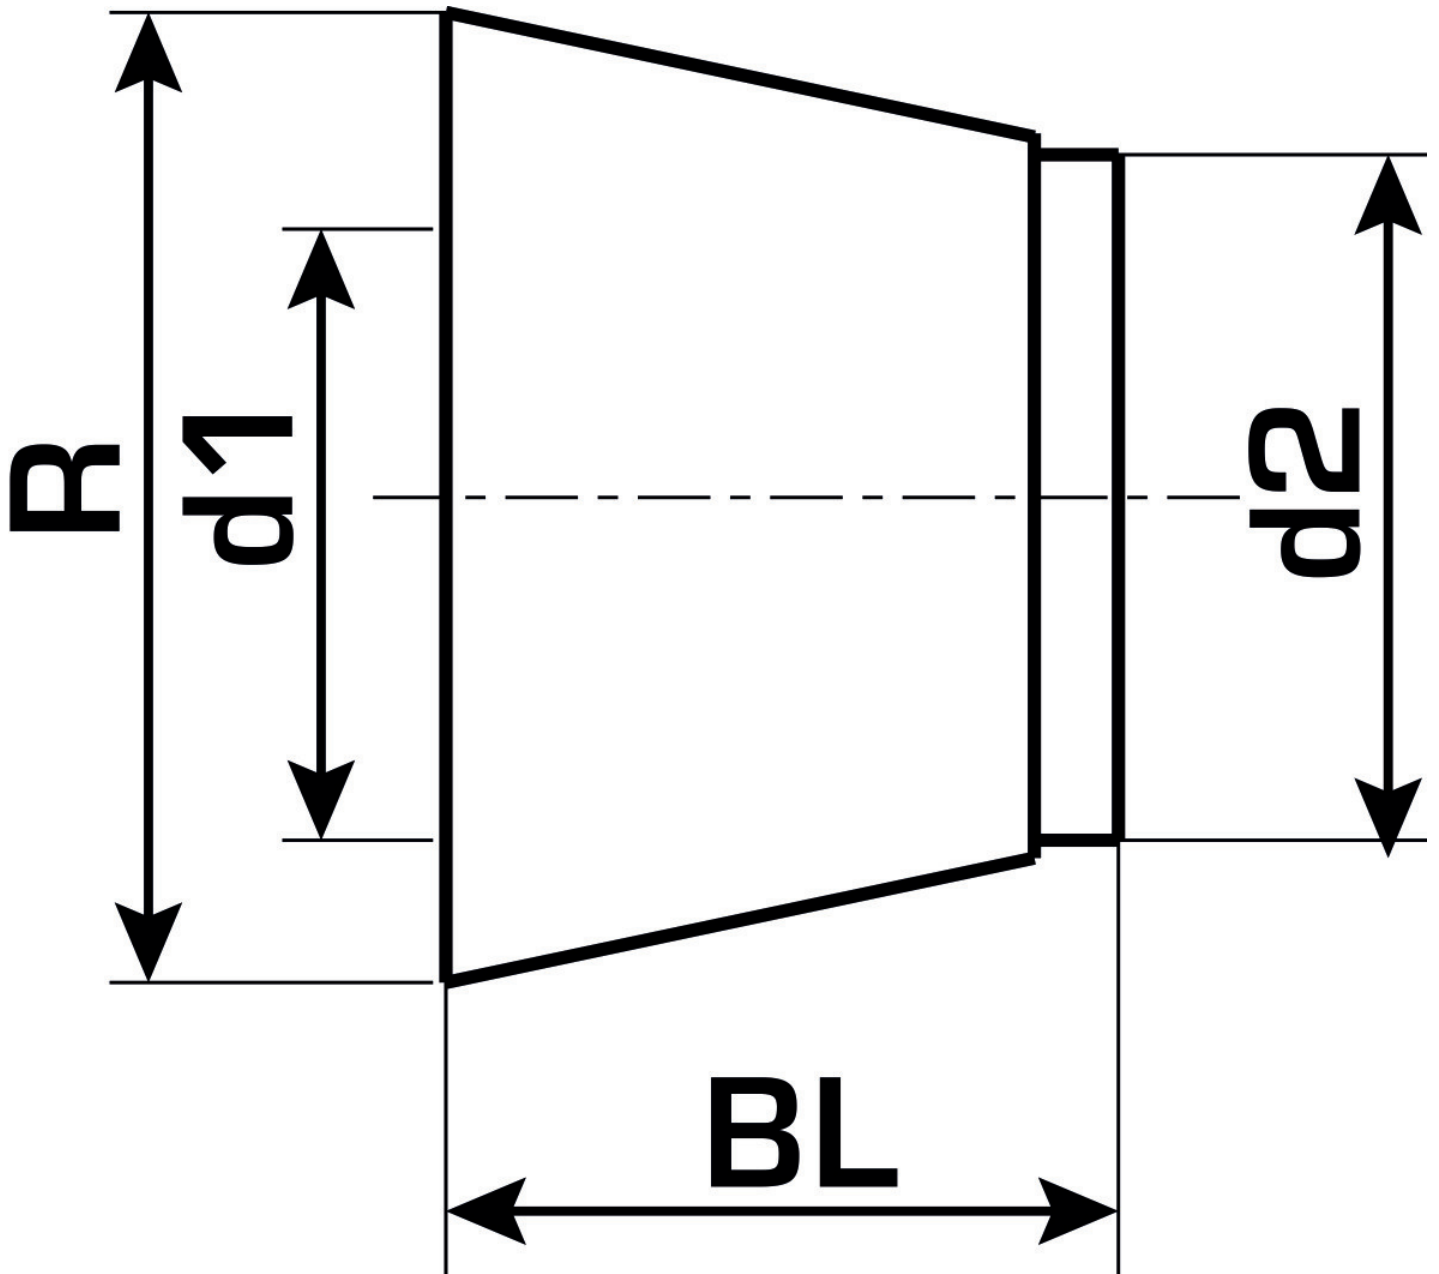

KELEN

K85K KELIT Schallschutzkappe
KMU/KMP/SMX477 16/20 1/2"

2678420

Anwendungsbereiche

Zur Schallentkopplung der Wandscheiben-Winkel KELEN, KETRIX, KELOX und STEELOX
Gilt NICHT als Befestigung!

NUR in Verbindung mit gesonderter Formstückbefestigung verwenden!

Spezifikationen

Artikelinformationen

Farbe weiß

Produktinformation

VPE1 1,00 SA1

Gewicht 0,006 KGM

Text KELIT Schallschutzkappe

INTRNR 39174000

Hauptwarengruppe KELEN

Warengruppe KELEN Zubehör

Code K85K

Art. Nr	Bezeichnung
2678420	KMU/KMP/SMX477 16/20 1/2"