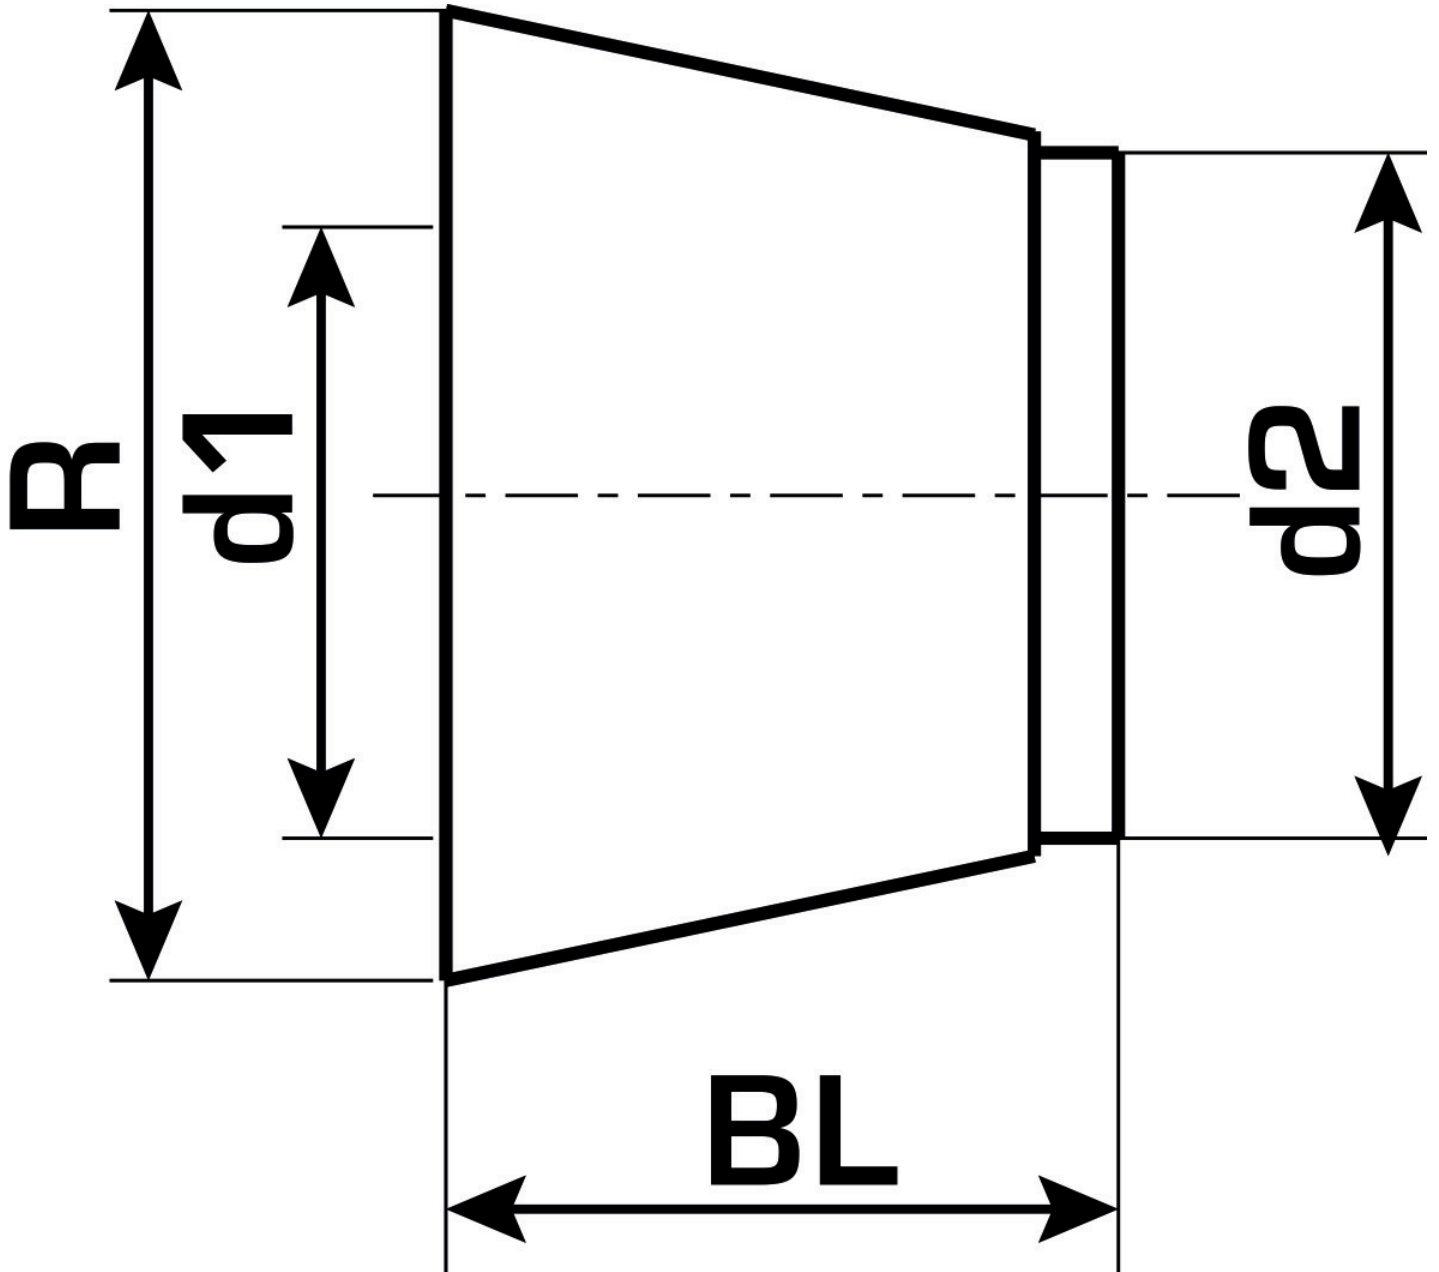

KELEN

K85K KELIT Schallschutzkappe K 25x1/2"

2678450

Anwendungsbereiche

Zur Schallentkopplung der Wandscheiben-Winkel KELEN, KETRIX, KELOX und STEELOX

Gilt NICHT als Befestigung!

NUR in Verbindung mit gesonderter Formstückbefestigung verwenden!

Spezifikationen

Artikelinformationen

Farbe weiß

Produktinformation

VPE1 1,00 SA1

Gewicht 0,007 KGM

Text KELIT Schallschutzkappe

INTRNR 39174000

Hauptwarengruppe KELEN

Warengruppe KELEN Zubehör

Code K85K

Art. Nr	Bezeichnung	d1	d2	L1
2678450	K 25x1/2"	45	60	60