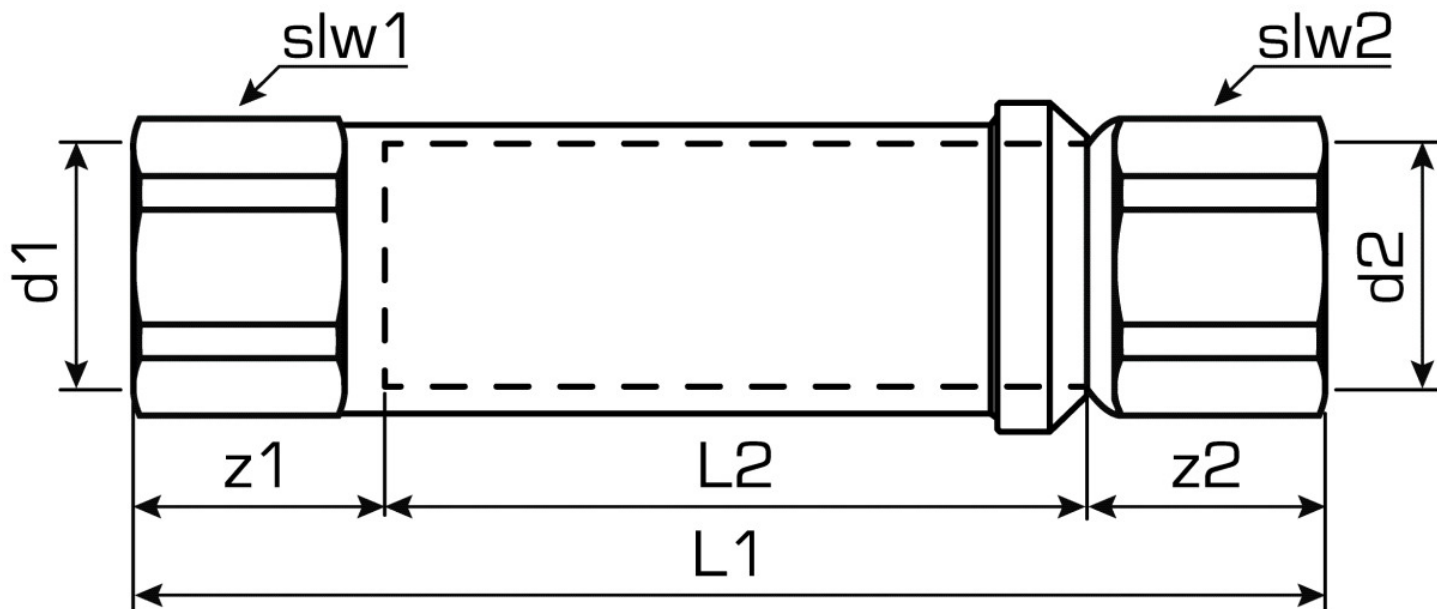

KELOX

K415 KELIT Universal-Reparaturkupplung mit IG 3/4"

2675004

Anwendungsbereiche

Universelle Reparaturkupplung mit Innengewinde, aus Messing (DZR), ausziehbar

3/4" - Länge 14-22 cm

1" - Länge 16-25 cm

Zertifizierungen

technische Eigenschaften

Maximaler Arbeitsdruck bei 20°C 16 bar

Produktinformation

VPE1 1,00 SA1

VPE2 10,00 KT1

Gewicht 0,674 KGM

Text KELIT Universal-Reparaturkupplung mit IG

INTRNR 74122000

Hauptwarengruppe KELOX

Warengruppe KELOX Schraubformstücke

Code K415

Art. Nr	Bezeichnu	d1	d2	L1 mm	L2 mm	z1 mm	z2 mm	slw1 mm	slw2 mm
2675004	3/4"	3/4 Zoll (20)	3/4 Zoll (20)	142	77	18	18	32	32