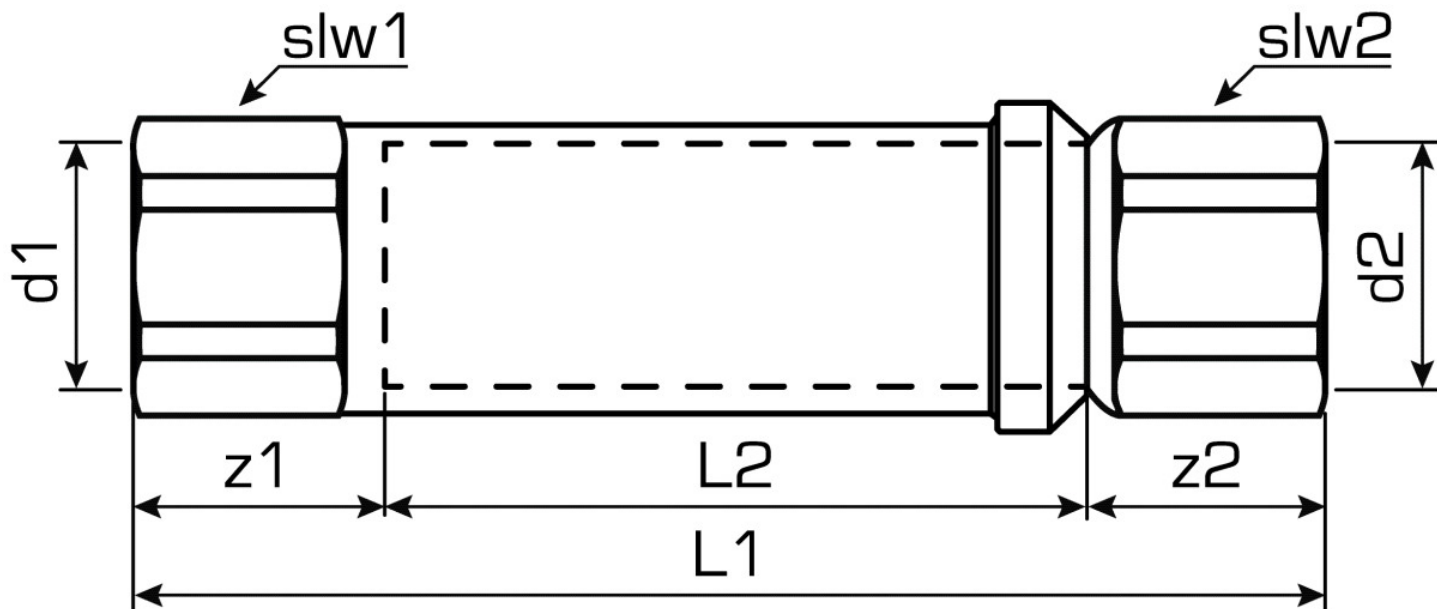

KELOX

K415 KELIT Universal-Reparaturkupplung mit IG 1"

2675005

Anwendungsbereiche

Universelle Reparaturkupplung mit Innengewinde, aus Messing (DZR), ausziehbar

3/4" - Länge 14-22 cm

1" - Länge 16-25 cm

Zertifizierungen

technische Eigenschaften

Maximaler Arbeitsdruck bei 20°C 16 bar

Produktinformation

VPE1 1,00 SA1

VPE2 10,00 KT1

Gewicht 0,959 KGM

Text KELIT Universal-Reparaturkupplung mit IG

INTRNR 74122000

Hauptwarengruppe KELOX

Warengruppe KELOX Schraubformstücke

Code K415

Art. Nr	Bezeichnu	d1	d2	L1 mm	L2 mm	z1 mm	z2 mm	slw1 mm	slw2 mm
2675005	1"	1 Zoll (25)	1 Zoll (25)	163	87	22	22	40	40