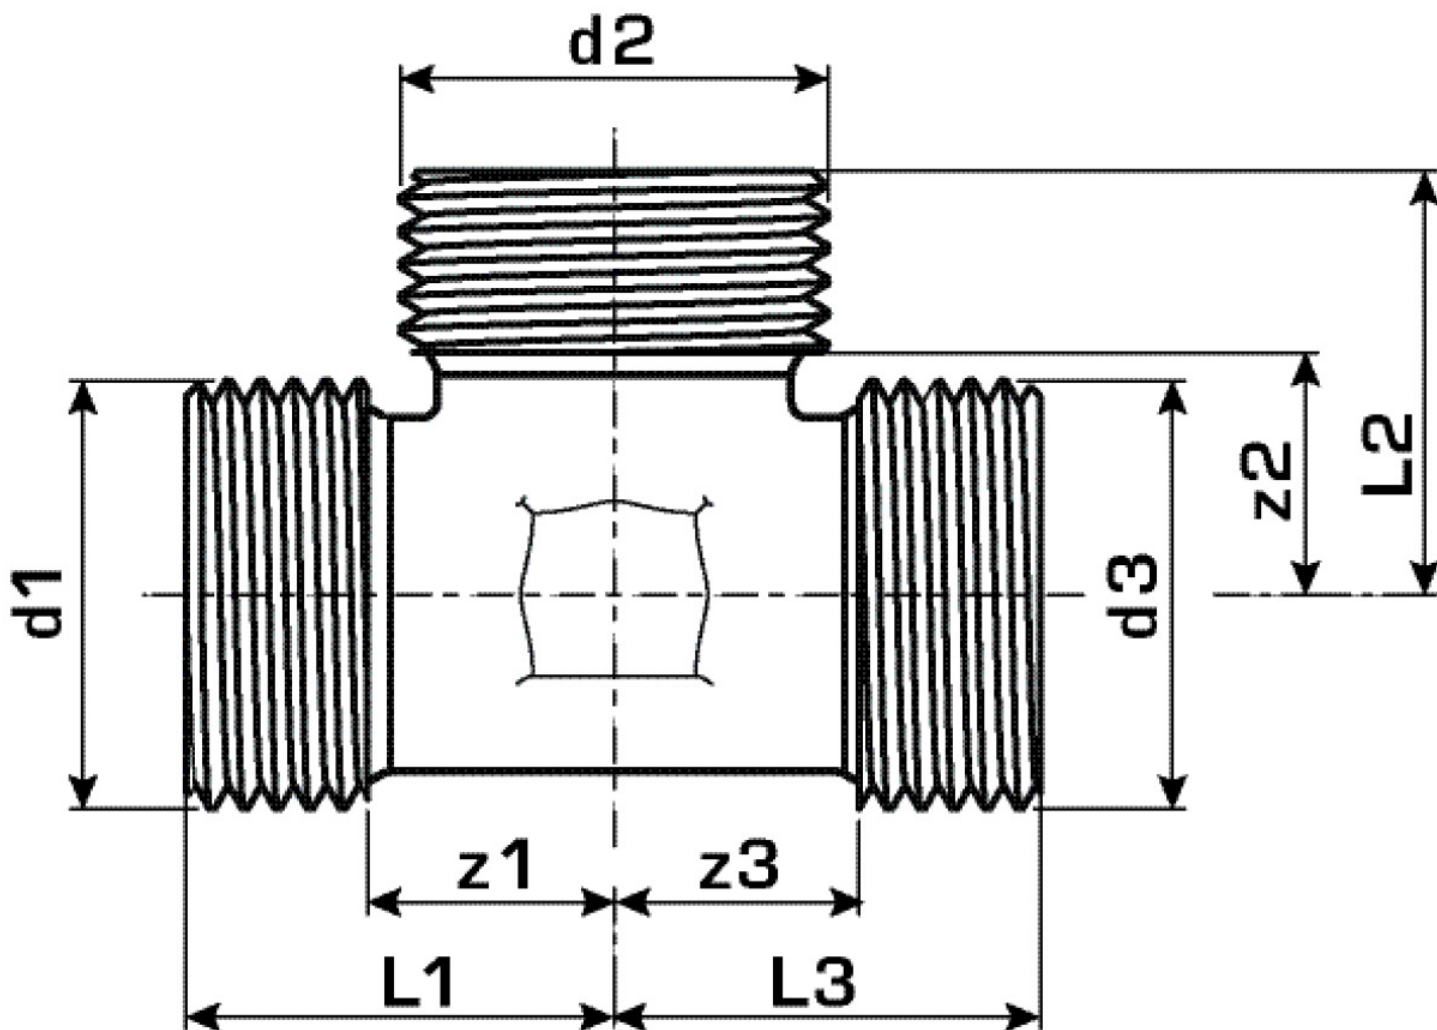

KELOX

KM340E KELOX Schraub-Kupplungs T-Stück 3/4"

7706920

Anwendungsbereiche

Verbindungs T-Stück, Messing porenfrei metallisiert mit drei AG passend für KM220
Euroverschraubung

Zertifizierungen

Spezifikationen

Produktinformation	
VPE1	10,00 KT1
Gewicht	0,095 KGM
Text	KELOX Schraub-Kupplungs T-Stück
INTRNR	74122000
Hauptwarengruppe	KELOX
Warengruppe	KELOX Schraubformstücke
Code	KM340E

Art. Nr	Bezeichnung	d1	d2	d3	L1 mm	L2 mm	L3 mm	z1 mm	z2 mm	z3 mm
7706920	3/4"	3/4 Zoll (20)	3/4 Zoll (20)	3/4 Zoll (20)	26	26	26	19	19	19