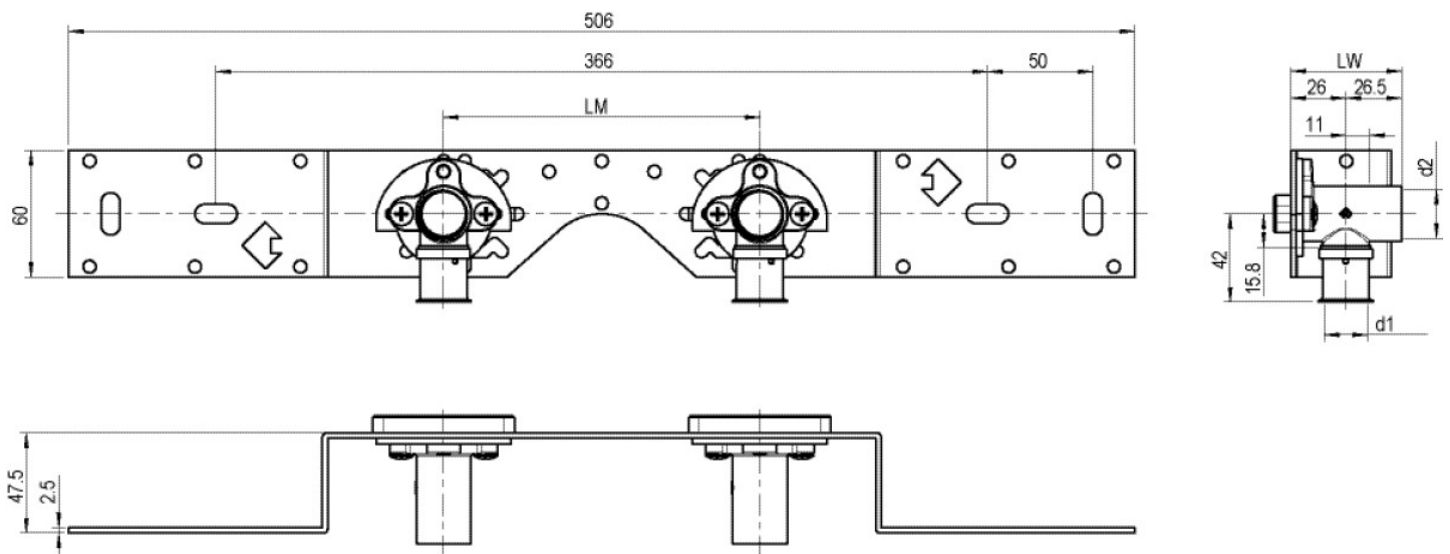

KELOX

KMU485 KELOX-ULTRAX Anschluss-Set 20x1/2" Einzelanschl.

71261D02

Anwendungsbereiche

Mit KMU480 Wandscheiben-Winkel 90° schallgedämmt, Stopfen, Metallhalterung, Dübel und Befestigungselemente

KEINE Gewinderohre und Temperglassfittings eindrehen!

Zertifizierungen

KE KELIT GmbH

A 4020 Linz, Ignaz-Mayer-Straße 17, Austria, Europe

TELEFON +43 (0) 50 779 E-MAIL office@kekelit.com

www.kekelit.com

Spezifikationen

Produktinformation

VPE1	1,00 KT1
VPE2	15,00 KT2
Gewicht	0,476 KGM
Text	KELOX-ULTRAX Anschluss-Set
INTRNR	74122000
Hauptwarengruppe	KELOX
Warengruppe	KELOX-ULTRAX Metallformstücke
Code	KMU485

Art. Nr

Bezeichnung

71261D02

20x1/2" Einzelanschl.