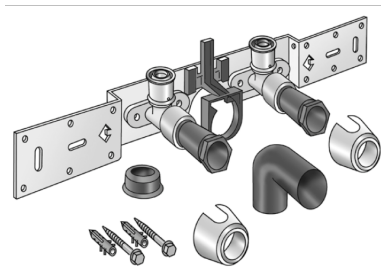

KELOX

KMU485SB KELOX-ULTRAX Anschluss-Set mit Siphonbogen 20x1/2" 15cm

71268D02

Anwendungsbereiche

Mit KMU480 Wandscheiben-Winkel 90° schallgedämmt, Stopfen, Metallhalterung, Dübel und Befestigungselemente, inkl. Siphonanschlussbogen d50mm und GI-Nippel d30
KEINE Gewinderohre und Tempergussfittings eindrehen!

Zertifizierungen

KE KELIT GmbH

A 4020 Linz, Ignaz-Mayer-Straße 17, Austria, Europe

TELEFON +43 (0) 50 779 E-MAIL office@kekelit.com

www.kekelit.com

Spezifikationen

Produktinformation	
VPE1	1,00 KT1
VPE2	15,00 KT2
Gewicht	1,079 KGM
Text	KELOX-ULTRAX Anschluss-Set mit Siphonbogen
INTRNR	74122000
Hauptwarengruppe	KELOX
Warengruppe	KELOX-ULTRAX Metallformstücke
Code	KMU485SB

Art. Nr	Bezeichnung
71268D02	20x1/2" 15cm