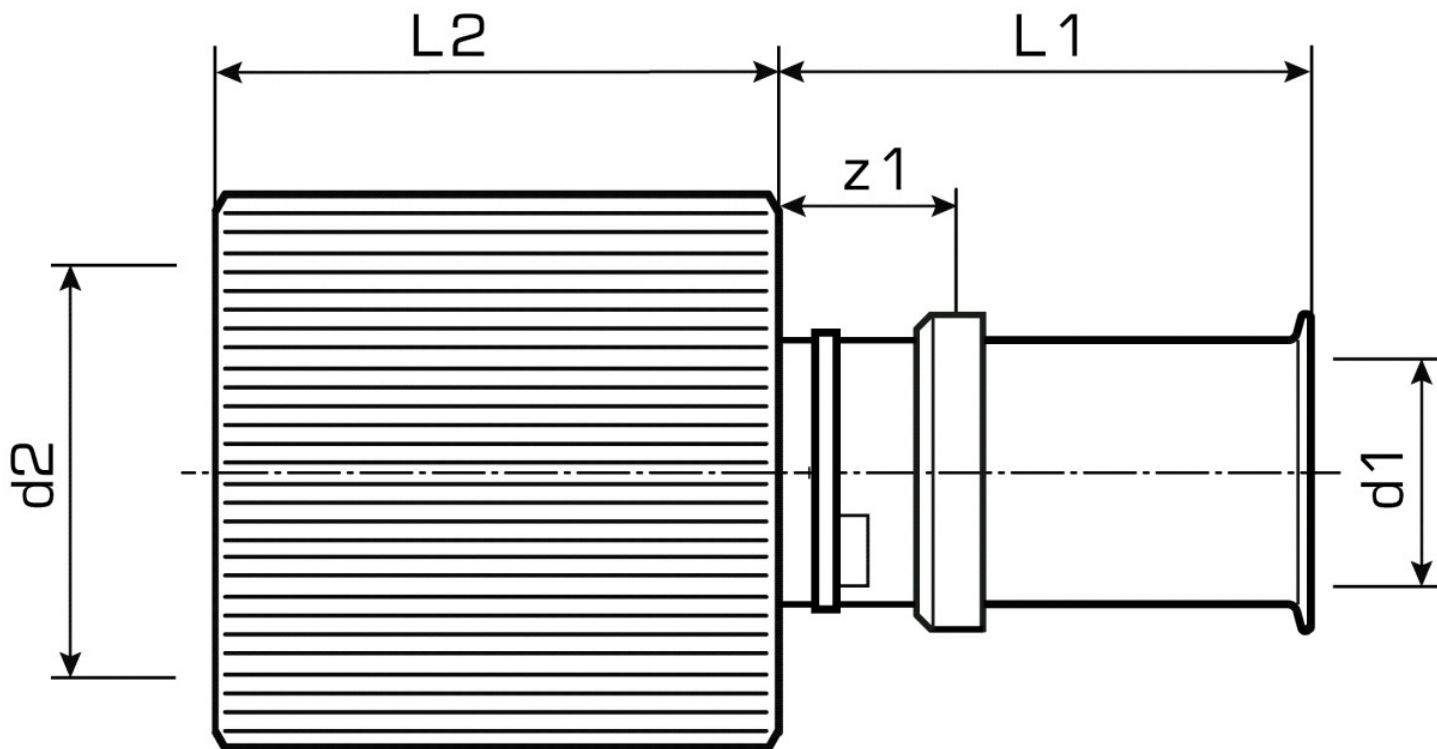

KELOX

KMW482 KELOX-ULTRAX-W Spülkasten-Anschluss mit IG 16x1/2"

71458B02

Anwendungsbereiche

Zeta-Wert optimierter Spülkasten-Anschluss mit Verschraubung IG, aus entzinkungsbeständigem Messing (DZR), inkl. Stützhülsen mit O-Ringen und Edelstahl-Presshülsen, "unverpresst undicht", akustisches Leckage-Signal bei Luftdruckprobe

Maximaler Arbeitsdruck bei 20°C 16 bar

Produktinformation

VPE1 5,00 SA1

VPE2 25,00 KT1

VPE3 1500,00 PAL

Gewicht 0,300 KGM

Text KELOX-ULTRAX-W Spülkasten-Anschluss mit IG

INTRNR 74122000

Hauptwarengruppe KELOX

Code KMW482

Art. Nr	Bezeichnung	d2	d1 mm	L1 mm	L2 mm	z1 mm
71458B02	16x1/2"	1/2 Zoll (15)	16	33	28	8