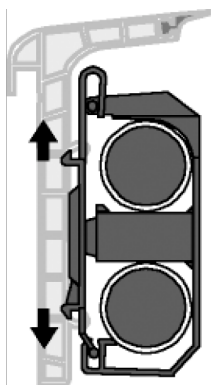

### Anwendungsbereiche

Zum Aufklappen der Sockelleiste KM800 nach der Rohrverlegung, höhenverstellbar bis 8mm für  
Rohre bis d22mm

Farbe: schwarz