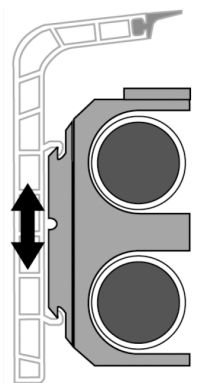

KELOX^{SL}

KM834 KELOX Sockelleistenhalter Modell 2 22mm

6406440

Anwendungsbereiche

Zum Befestigen der Sockelleiste KM800, zur Montage nach der Rohrverlegung geeignet,
höhenverstellbar bis 15mm für Rohre bis d22mm

Farbe: schwarz

Spezifikationen

Produktinformation	
VPE1	50,00 SA1
Gewicht	0,013 KGM
Text	KELOX Sockelleistenhalter Modell 2
INTRNR	39203000
Hauptwarengruppe	KELOX SL
Warengruppe	KELOX SL Sockelleisten und Zubehör
Code	KM834

Art. Nr	Bezeichnung
6406440	22mm