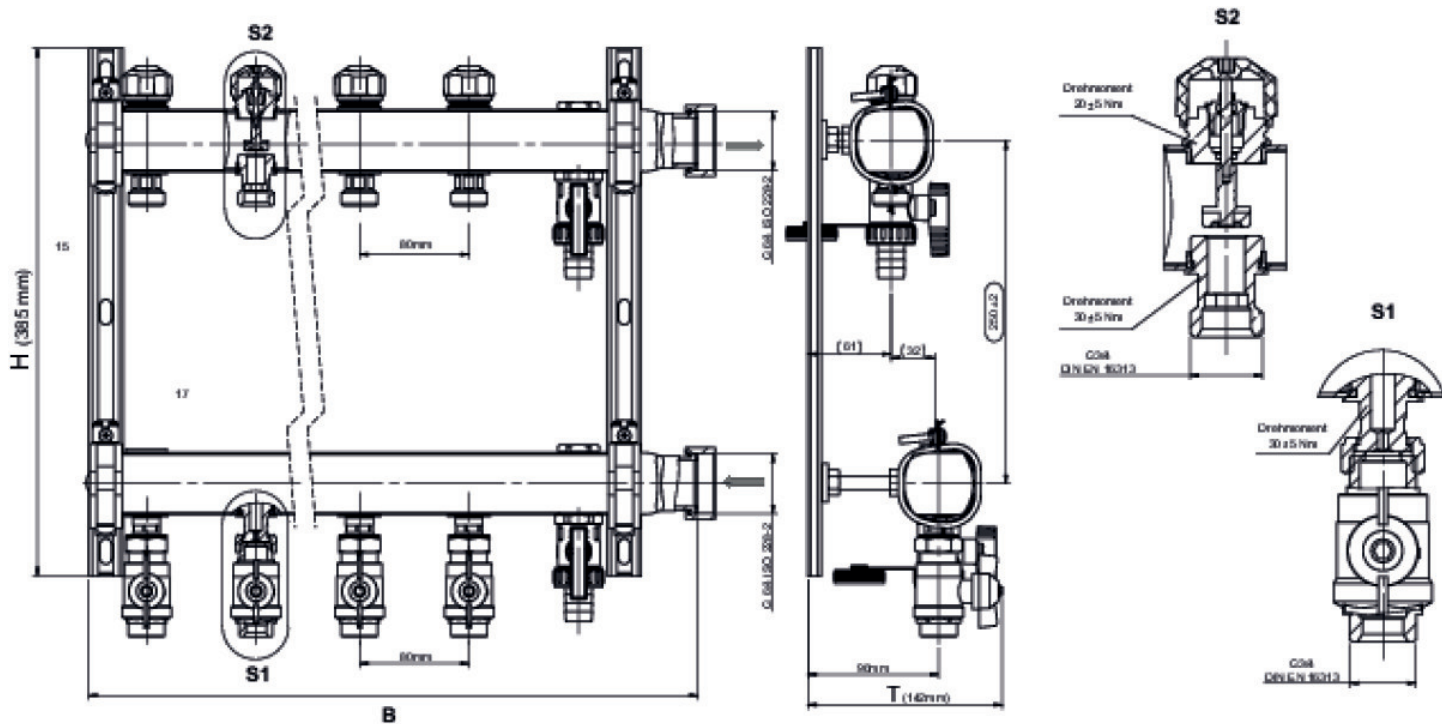

CLIMATE FIX

KC590S CLIMATEFIX Klimaverteiler 6/4" 2
L:300mm

7965020

Anwendungsbereiche

Spezifikationen

Artikelinformationen

Erweiterbar 0

Produktinformation

VPE1	1 KT1
VPE2	32 PAL
Gewicht	4,29 KGM
Text	CLIMATEFIX Klimaverteiler 6/4"
INTRNR	84818039
Hauptwarengruppe	CLIMATEFIX
Warengruppe	CLIMATEFIX Formstücke
Code	KC590S

Art. Nr	Bezeichnung	t mm	t mm	h mm
7965020	2 L:300mm	142	290	385