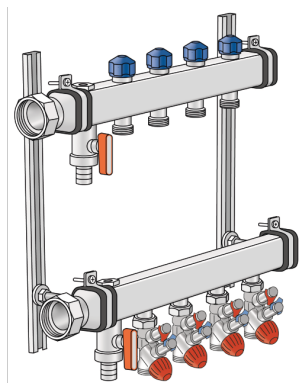

CLIMATE FIX

KC590S CLIMATEFIX Klimaverteiler 6/4" 2
L:300mm

7965020

Anwendungsbereiche

Spezifikationen

Artikelinformationen

Erweiterbar 0

Produktinformation

VPE1	1 KT1
VPE2	32 PAL
Gewicht	4,29 KGM
Text	CLIMATEFIX Klimaverteiler 6/4"
INTRNR	84818039
Hauptwarengruppe	CLIMATEFIX
Warengruppe	CLIMATEFIX Formstücke
Code	KC590S

Art. Nr	Bezeichnung	t mm	t mm	h mm
7965020	2 L:300mm	142	290	385