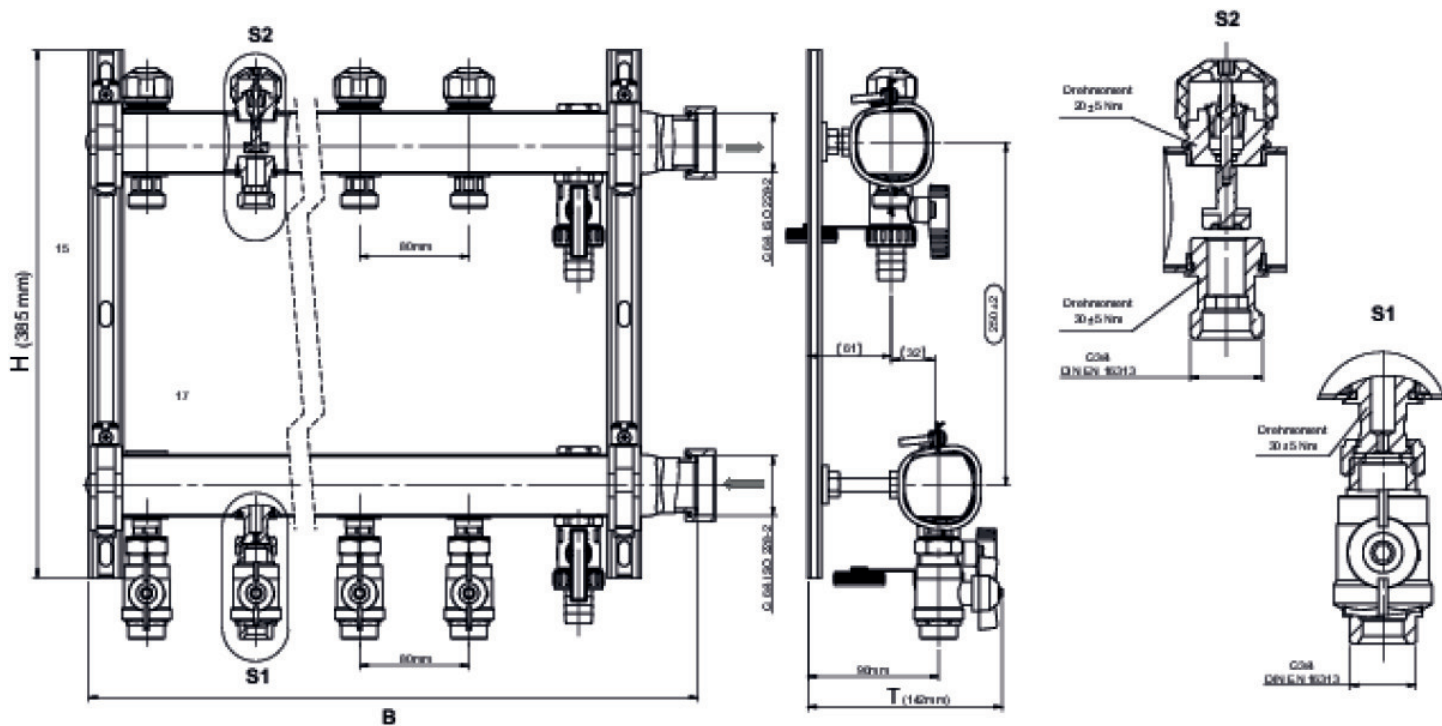

CLIMATE FIX

KC590S CLIMATEFIX Klimaverteiler 6/4" 3
L:380mm

7965030

Anwendungsbereiche

Spezifikationen

Artikelinformationen

Erweiterbar 0

Produktinformation

VPE1	1 KT1
VPE2	32 PAL
Gewicht	5,44 KGM
Text	CLIMATEFIX Klimaverteiler 6/4"
INTRNR	84818039
Hauptwarengruppe	CLIMATEFIX
Warengruppe	CLIMATEFIX Formstücke
Code	KC590S

Art. Nr	Bezeichnung	t mm	t mm	h mm
7965030	3 L:380mm	142	370	385