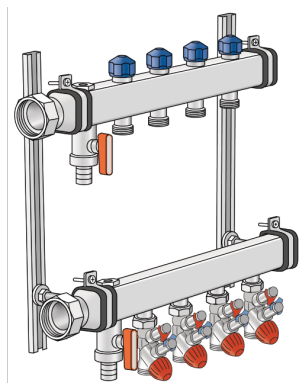

CLIMATE FIX

KC590S CLIMATEFIX Klimaverteiler 6/4" 3
L:380mm

7965030

Anwendungsbereiche

Spezifikationen

Artikelinformationen

Erweiterbar 0

Produktinformation

VPE1	1 KT1
VPE2	32 PAL
Gewicht	5,44 KGM
Text	CLIMATEFIX Klimaverteiler 6/4"
INTRNR	84818039
Hauptwarengruppe	CLIMATEFIX
Warengruppe	CLIMATEFIX Formstücke
Code	KC590S

Art. Nr	Bezeichnung	t mm	t mm	h mm
7965030	3 L:380mm	142	370	385