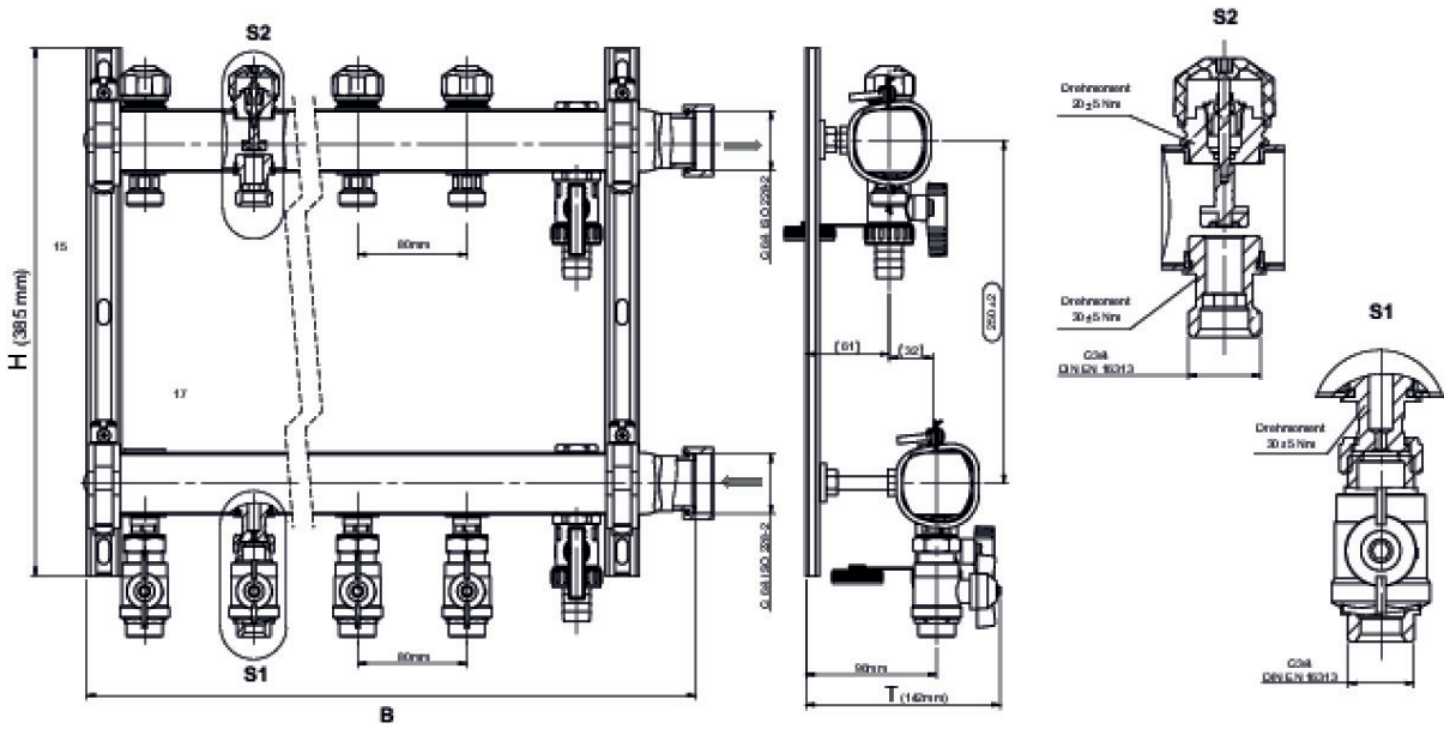

CLIMATE FIX

KC590S CLIMATEFIX Klimaverteiler 6/4" 5
L:540mm

7965050

Anwendungsbereiche

Spezifikationen

Artikelinformationen

Erweiterbar 0

Produktinformation

VPE1	1 KT1
VPE2	24 PAL
Gewicht	7,76 KGM
Text	CLIMATEFIX Klimaverteiler 6/4"
INTRNR	84818039
Hauptwarengruppe	CLIMATEFIX
Warengruppe	CLIMATEFIX Formstücke
Code	KC590S

Art. Nr	Bezeichnung	t mm	t mm	h mm
7965050	5 L:540mm	142	530	385