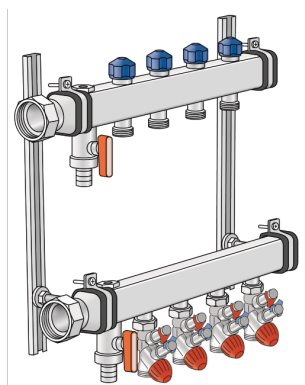

CLIMATE FIX

KC590S CLIMATEFIX Klimaverteiler 6/4" 5
L:540mm

7965050

Anwendungsbereiche

Spezifikationen

Artikelinformationen

Erweiterbar 0

Produktinformation

VPE1	1 KT1
VPE2	24 PAL
Gewicht	7,76 KGM
Text	CLIMATEFIX Klimaverteiler 6/4"
INTRNR	84818039
Hauptwarengruppe	CLIMATEFIX
Warengruppe	CLIMATEFIX Formstücke
Code	KC590S

Art. Nr	Bezeichnung	t mm	t mm	h mm
7965050	5 L:540mm	142	530	385