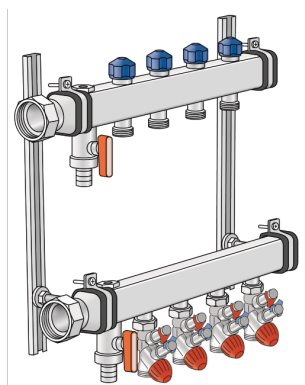

CLIMATE FIX

KC590S CLIMATEFIX Klimaverteiler 6/4" 6
L:620mm

7965060

Anwendungsbereiche

Spezifikationen

Artikelinformationen

Erweiterbar 0

Produktinformation

VPE1	1 KT1
VPE2	24 PAL
Gewicht	8,86 KGM
Text	CLIMATEFIX Klimaverteiler 6/4"
INTRNR	84818039
Hauptwarengruppe	CLIMATEFIX
Warengruppe	CLIMATEFIX Formstücke
Code	KC590S

Art. Nr	Bezeichnung	t mm	t mm	h mm
7965060	6 L:620mm	142	610	385