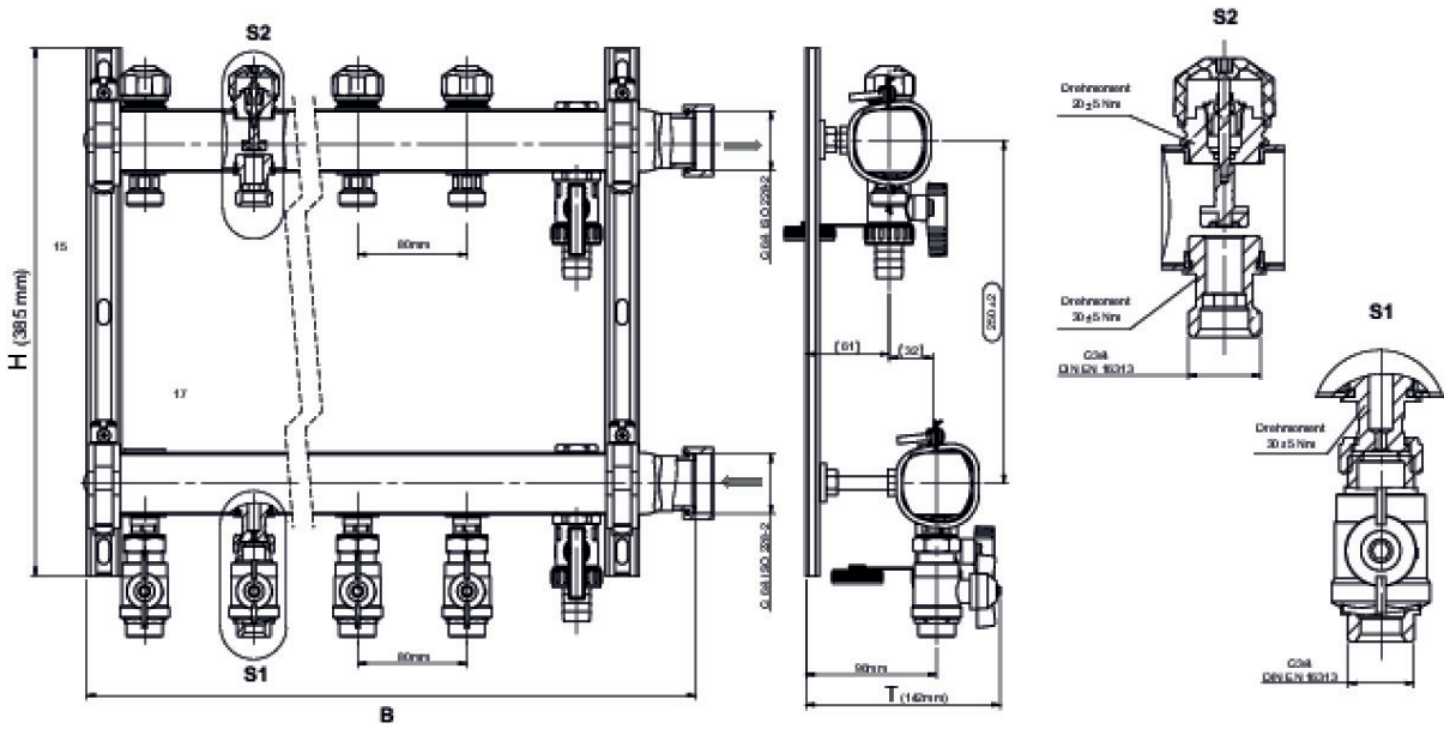

CLIMATE FIX

KC590S CLIMATEFIX Klimaverteiler 6/4" 6
L:620mm

7965060

Anwendungsbereiche

Spezifikationen

Artikelinformationen

Erweiterbar 0

Produktinformation

VPE1	1 KT1
VPE2	24 PAL
Gewicht	8,86 KGM
Text	CLIMATEFIX Klimaverteiler 6/4"
INTRNR	84818039
Hauptwarengruppe	CLIMATEFIX
Warengruppe	CLIMATEFIX Formstücke
Code	KC590S

Art. Nr	Bezeichnung	t mm	t mm	h mm
7965060	6 L:620mm	142	610	385